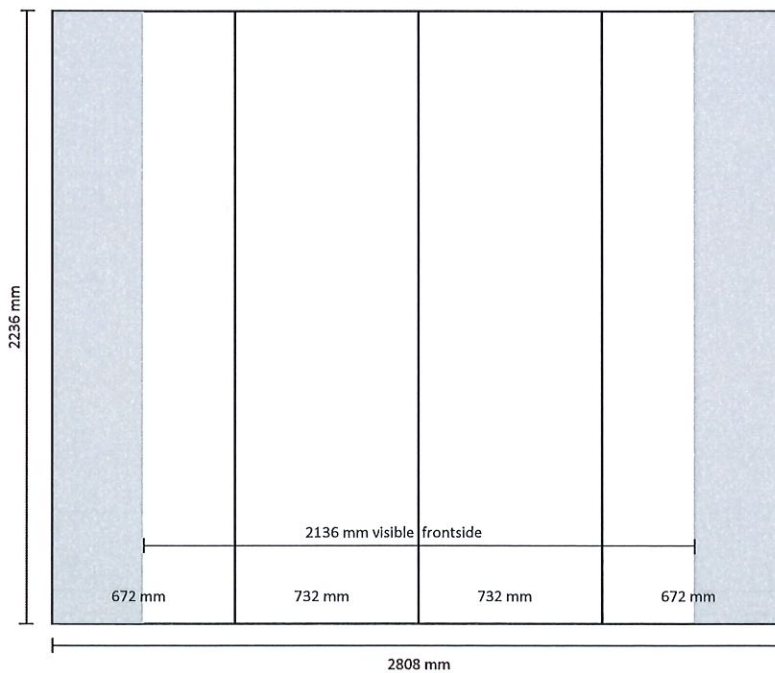

# Pop-Up Magnetic 2x3 Straight (PUM23S)

## Graphical specifications

Number of prints:	4
Actual size of print:	
*Front side, 2 panels:	732 * 2236mm (W/H)
*Left / right side, 2 panels:	672 * 2236mm (W/H)
Actual total size:	2808 * 2236mm (W/H)

## Grafische specificaties

Aantal printbanen:	4
Werkelijke grootte per printbaan:	
*Voorzijde, 2 panelen:	732 * 2236mm (B/H)
*Linker / rechterzijde, 2 panelen:	672 * 2236mm (B/H)
Werkelijke totale grootte:	2808 * 2236mm (B/H)

## *Specifications graphiques*

Nombre d'impressions:	4
Taille réelle du visuel:	
*Face avant, 2 panneaux:	732 * 2236mm (L/H)
**Côté gauche / droit, 2 panneaux	672 * 2236mm (L/H)
* Taille réelle totale:	2808 * 2236mm (L/H)