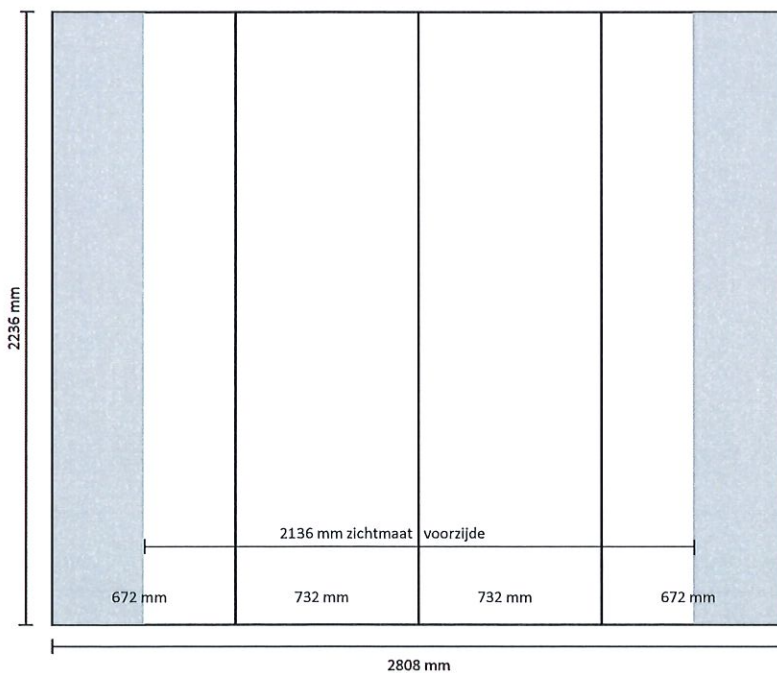

## Graphical specifications

Number of prints:	4
Actual size of print:	
*Front side, 2 panels:	732 * 2236mm (W/H)
*Left / right side, 2 panels:	672 * 2236mm (W/H)
Actual total size:	2808 * 2236mm (W/H)

## Grafische specificaties

Aantal printbanen:	4
Werkelijke grootte per printbaan:	
*Voorzijde, 2 panelen:	732 * 2236mm (B/H)
*Linker / rechterzijde, 2 panelen:	672 * 2236mm (B/H)
Werkelijke totale grootte:	2808 * 2236mm (B/H)

## *Specifications graphiques*

Nombre d'impressions:	4
Taille réelle du visuel:	
*Face avant, 2 panneaux:	732 * 2236mm (L/H)
**Côté gauche / droit, 2 panneaux	672 * 2236mm (L/H)
* Taille réelle totale:	2808 * 2236mm (L/H)