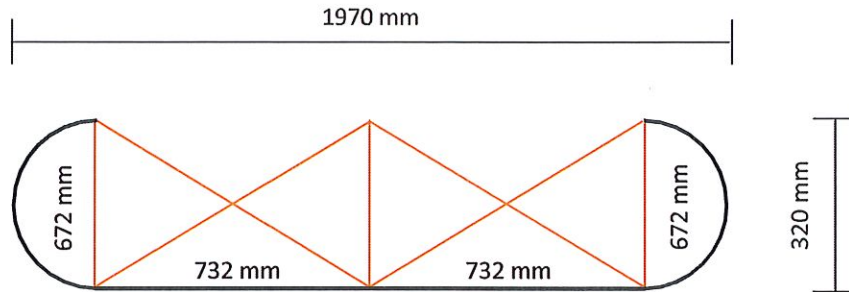

# Pop-Up Magnetic 2x3 Straight (PUM23S)

## Graphical specifications

Number of prints:	4
Actual size of print:	
*Front side, 2 panels:	732 * 2236mm (W/H)
*Left / right side, 2 panels:	672 * 2236mm (W/H)
Actual total size:	2808 * 2236mm (W/H)

## Grafische specificaties

Aantal printbanen:	4
Werkelijke grootte per printbaan:	
*Voorzijde, 2 panelen:	732 * 2236mm (B/H)
*Linker / rechterzijde, 2 panelen:	672 * 2236mm (B/H)
Werkelijke totale grootte:	2808 * 2236mm (B/H)

## *Specifications graphiques*

Nombre d'impressions:	4
Taille réelle du visuel:	
*Face avant, 2 panneaux:	732 * 2236mm (L/H)
**Côté gauche / droit, 2 panneaux	672 * 2236mm (L/H)
* Taille réelle totale:	2808 * 2236mm (L/H)