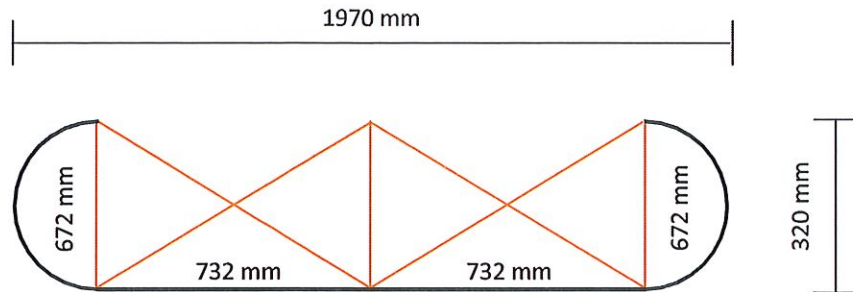

## Graphical specifications

Number of prints:	4
Actual size of print:	
*Front side, 2 panels:	732 * 2236mm (W/H)
*Left / right side, 2 panels:	672 * 2236mm (W/H)
Actual total size:	2808 * 2236mm (W/H)

## Grafische specificaties

Aantal printbanen:	4
Werkelijke grootte per printbaan:	
*Voorzijde, 2 panelen:	732 * 2236mm (B/H)
*Linker / rechterzijde, 2 panelen:	672 * 2236mm (B/H)
Werkelijke totale grootte:	2808 * 2236mm (B/H)

## *Specifications graphiques*

Nombre d'impressions:	4
Taille réelle du visuel:	
*Face avant, 2 panneaux:	732 * 2236mm (L/H)
**Côté gauche / droit, 2 panneaux	672 * 2236mm (L/H)
* Taille réelle totale:	2808 * 2236mm (L/H)