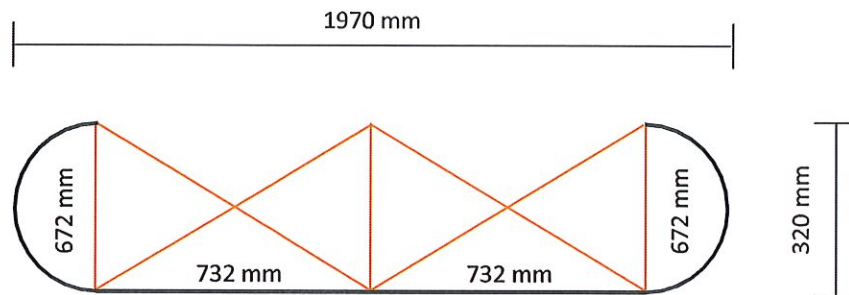

## Graphical specifications

Number of prints:	4
Actual size of print:	
*Front side, 2 panels:	732 * 2236mm (W/H)
*Left / right side, 2 panels:	672 * 2236mm (W/H)
Actual total size:	2808 * 2236mm (W/H)

## Grafische specificaties

Aantal printbanen:	4
Werkelijke grootte per printbaan:	
*Voorzijde, 2 panelen:	732 * 2236mm (B/H)
*Linker / rechterzijde, 2 panelen:	672 * 2236mm (B/H)
Werkelijke totale grootte:	2808 * 2236mm (B/H)

## *Specifications graphiques*

Nombre d'impressions:	4
Taille réelle du visuel:	
*Face avant, 2 panneaux:	732 * 2236mm (L/H)
**Côté gauche / droit, 2 panneaux	672 * 2236mm (L/H)
* Taille réelle totale:	2808 * 2236mm (L/H)