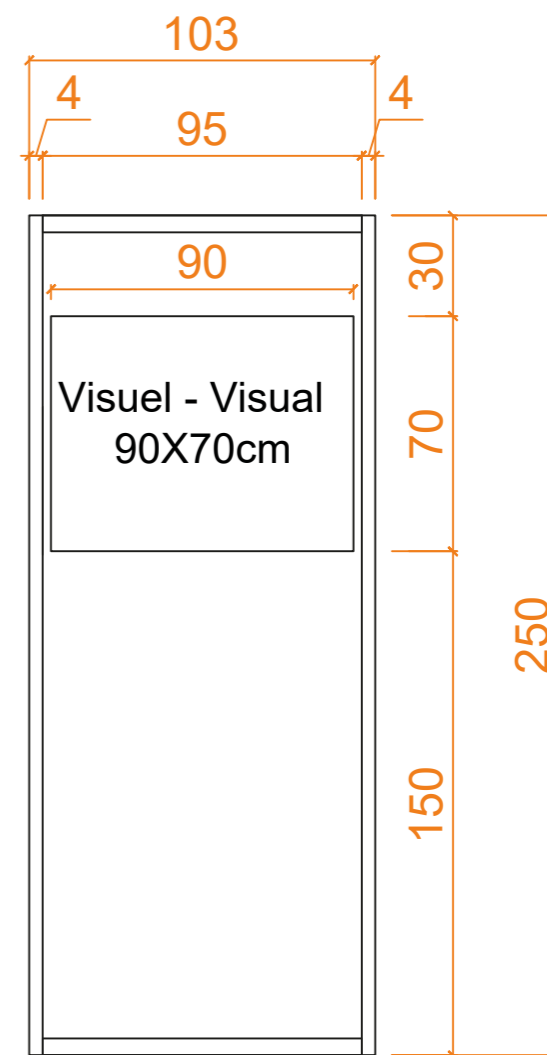

TABLETTE DROITE - TABLET 90°

**TABLETTE INCLINÉE -
TABLET 45°**

Visuel complet
Volledige visual

VISUEL - VISUAL 90X70CM

CLOISON BASSE - LARGE WAND

FRISE COLORÉE - GEKLEURDE FRIES

PLAFOND VELUM BLANC -
PLAFOND MET WITTE VELUM