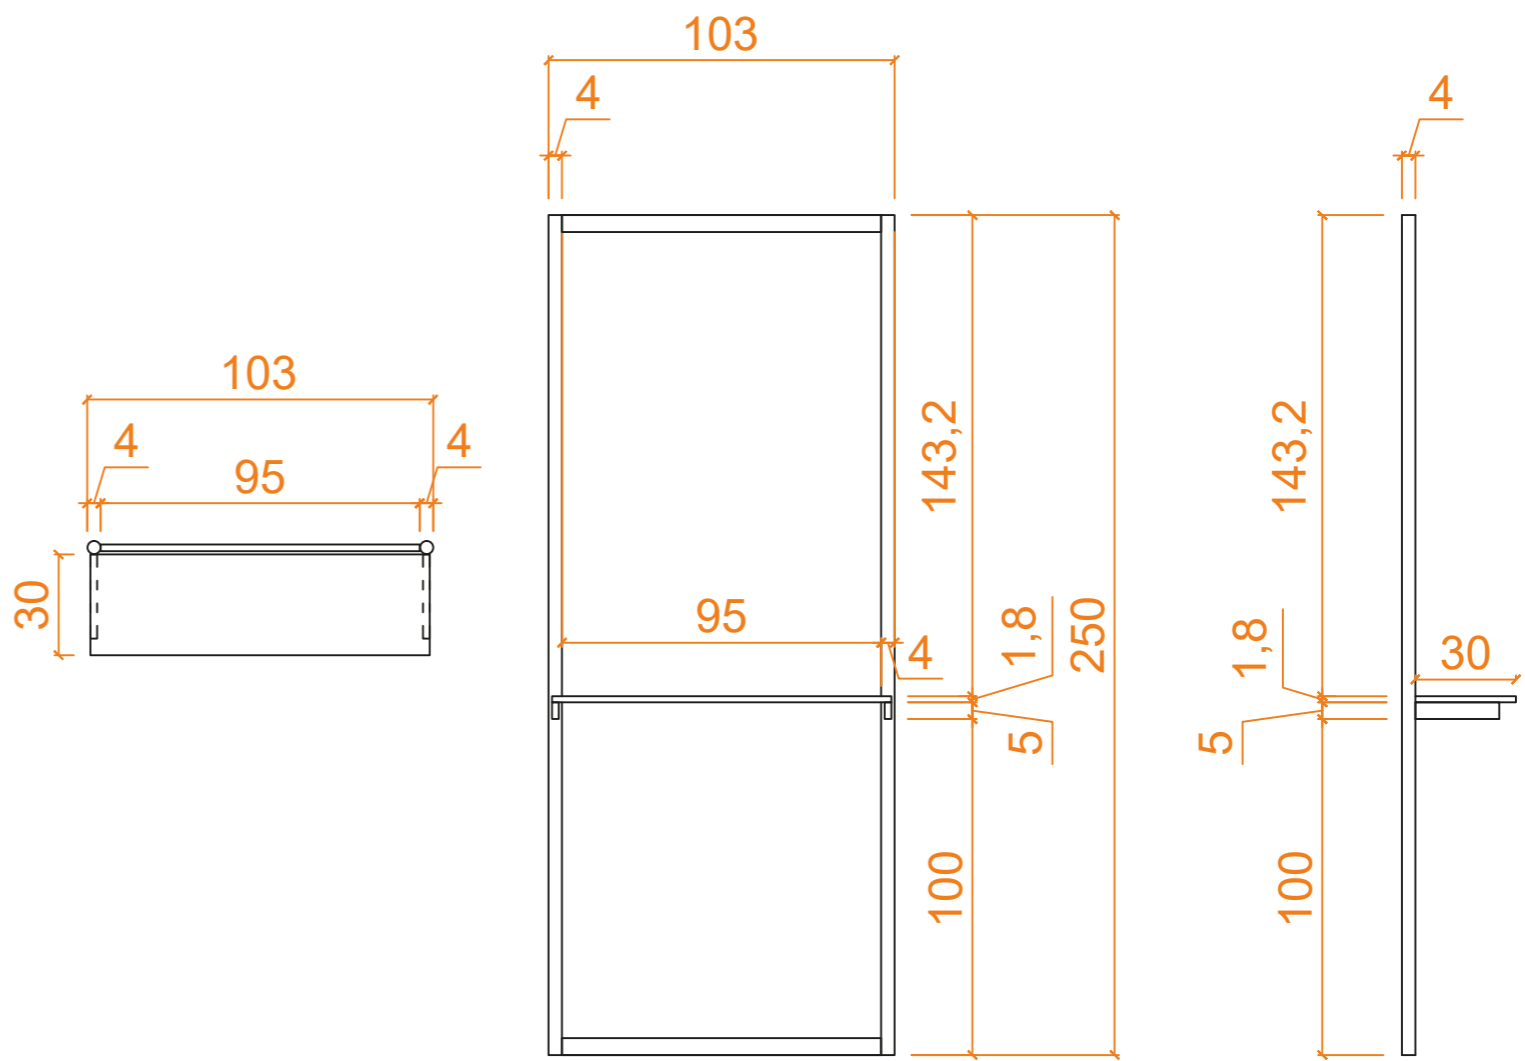

TABLETTE DROITE - TABLET 90°

**TABLETTE INCLINÉE -
TABLET 45°**

Visuel complet
Volledige visual

VISUEL - VISUAL 90X70CM

CLOISON BASSE - LARGE WAND

FRISE COLORÉE - GEKLEURDE FRIES

PLAFOND VELUM BLANC -
PLAFOND MET WITTE VELUM