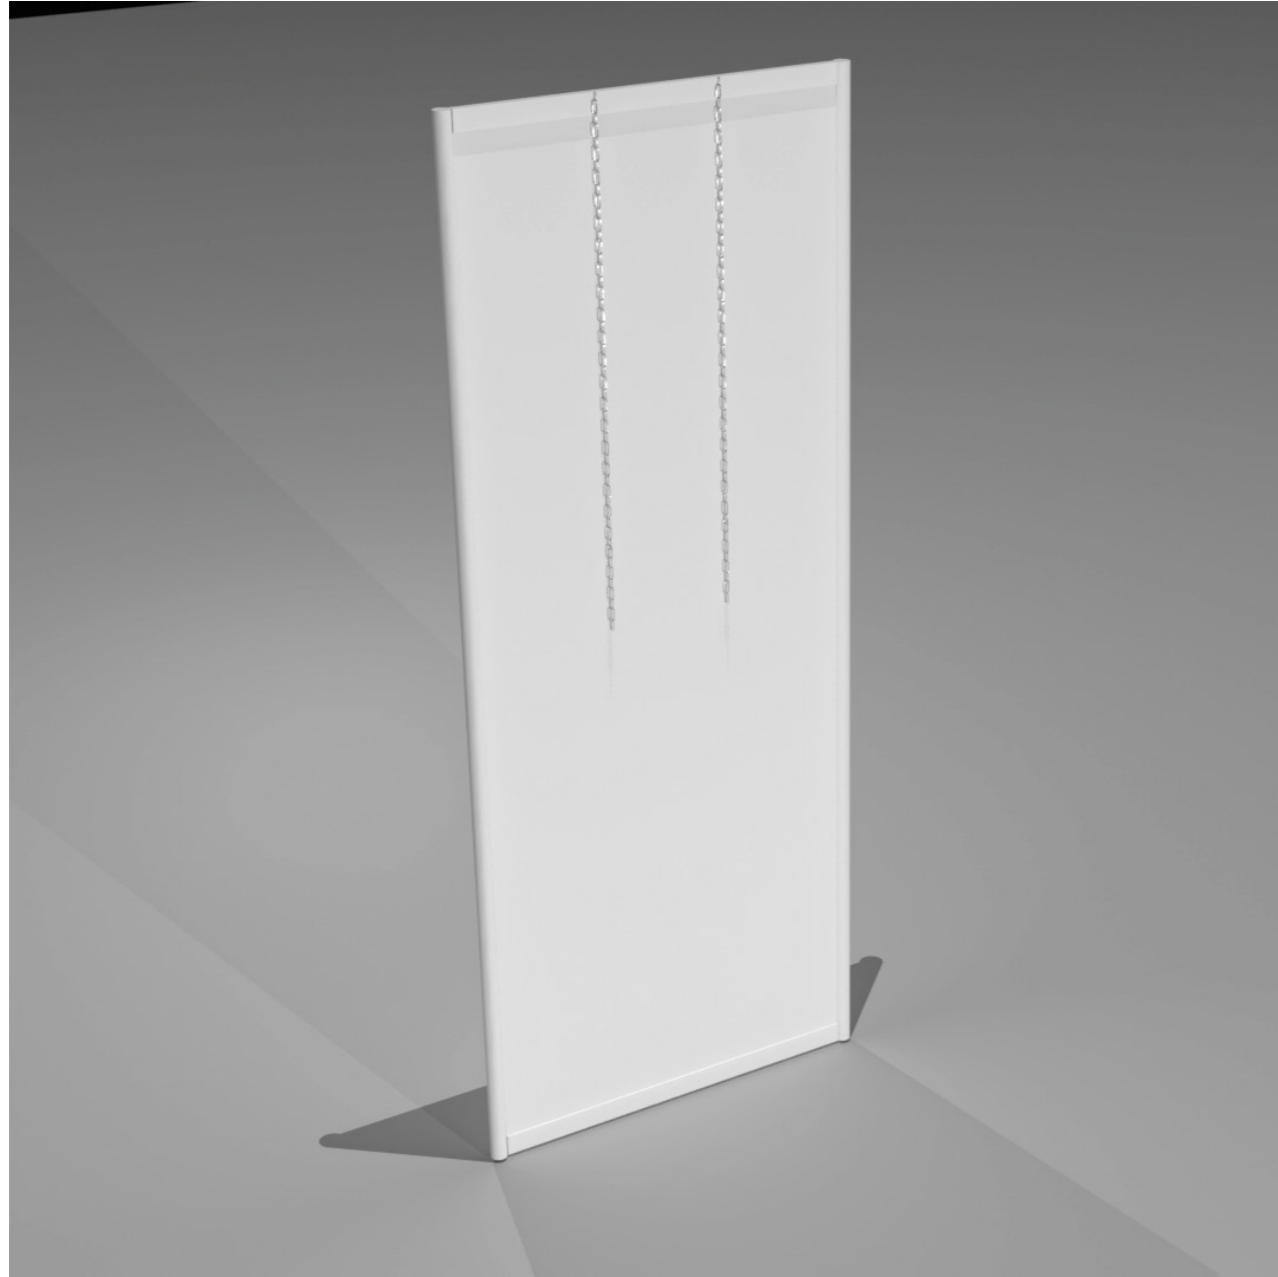

CHAINETTES DE FIXATION -
OPHANGKETTINGEN