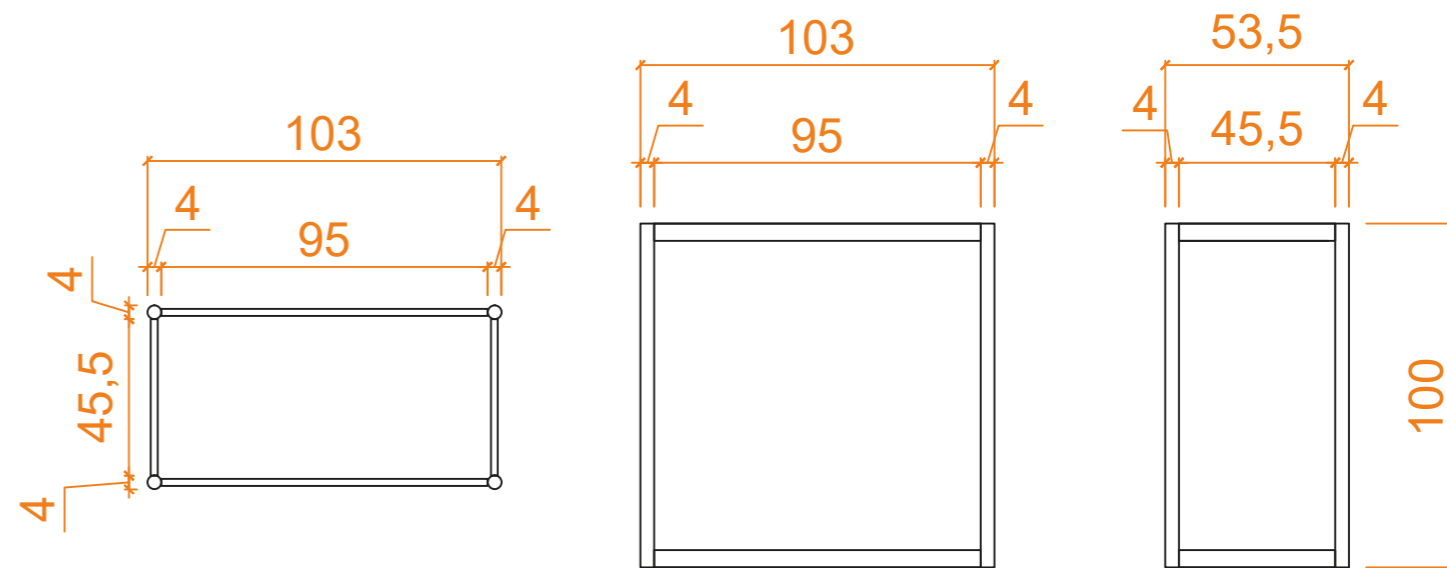

COMPTOIR - BALIE