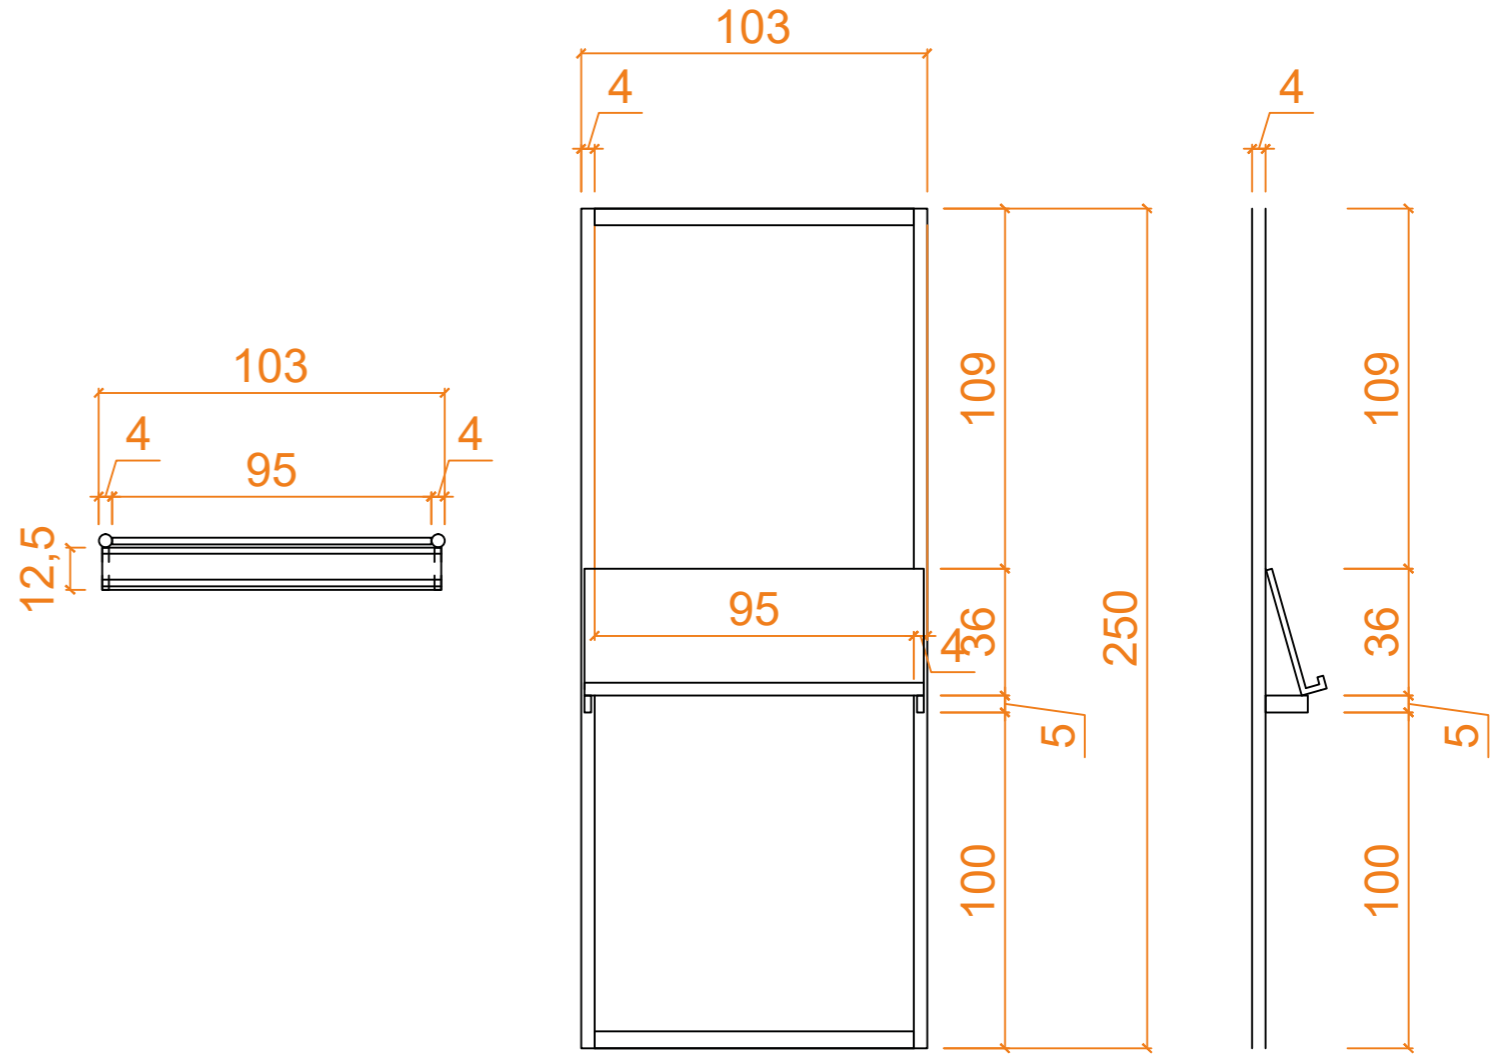

TABLETTE DROITE - TABLET 90°

**TABLETTE INCLINÉE -
TABLET 45°**

Visuel complet
Volledige visual

VISUEL - VISUAL 90X70CM

CLOISON BASSE - LARGE WAND

FRISE COLORÉE - GEKLEURDE FRIES

PLAFOND VELUM BLANC -
PLAFOND MET WITTE VELUM