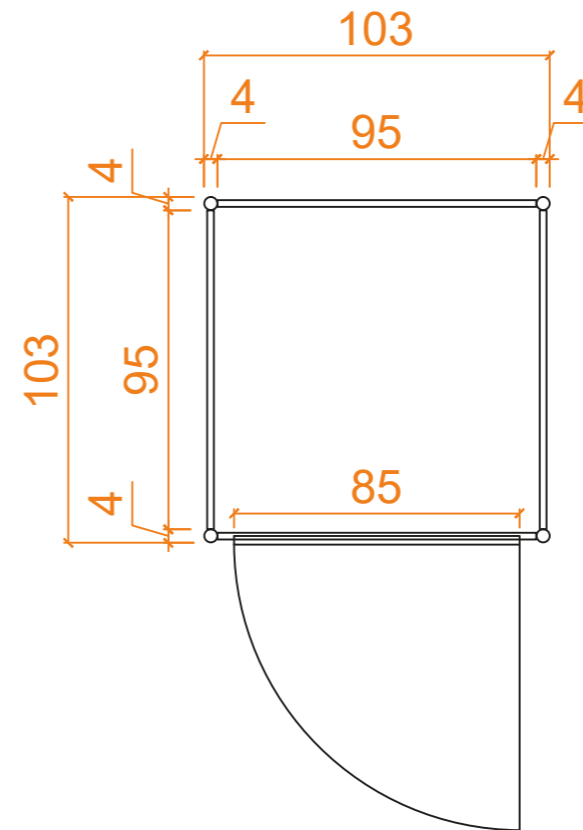

RÉSERVE - BERGING