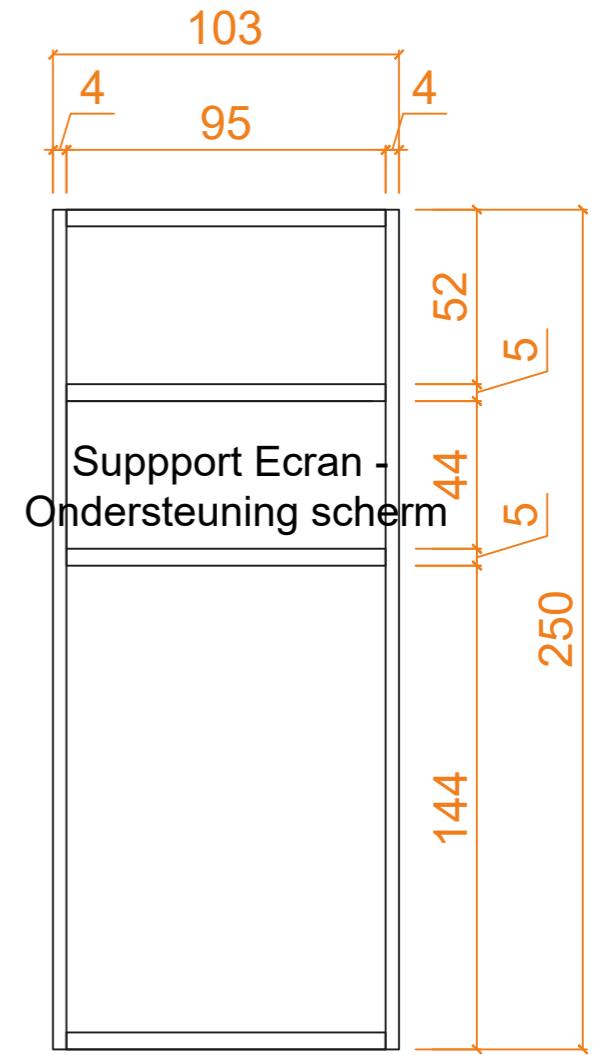

SUPPORT ÉCRAN -
ONDERSTEUNING SCHERM