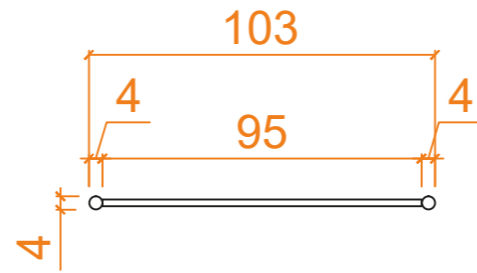

CHAINETTES DE FIXATION -
OPHANGKETTINGEN