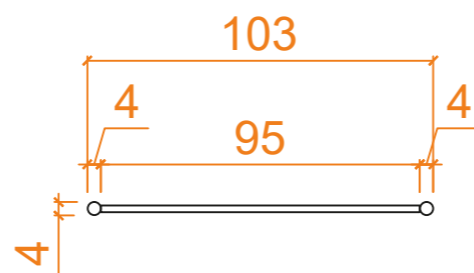

TABLETTE DROITE - TABLET 90°

**TABLETTE INCLINÉE -
TABLET 45°**

Visuel complet
Volledige visual

VISUEL - VISUAL 90X70CM

CLOISON BASSE - LARGE WAND

FRISE COLORÉE - GEKLEURDE FRIES

PLAFOND VELUM BLANC -
PLAFOND MET WITTE VELUM