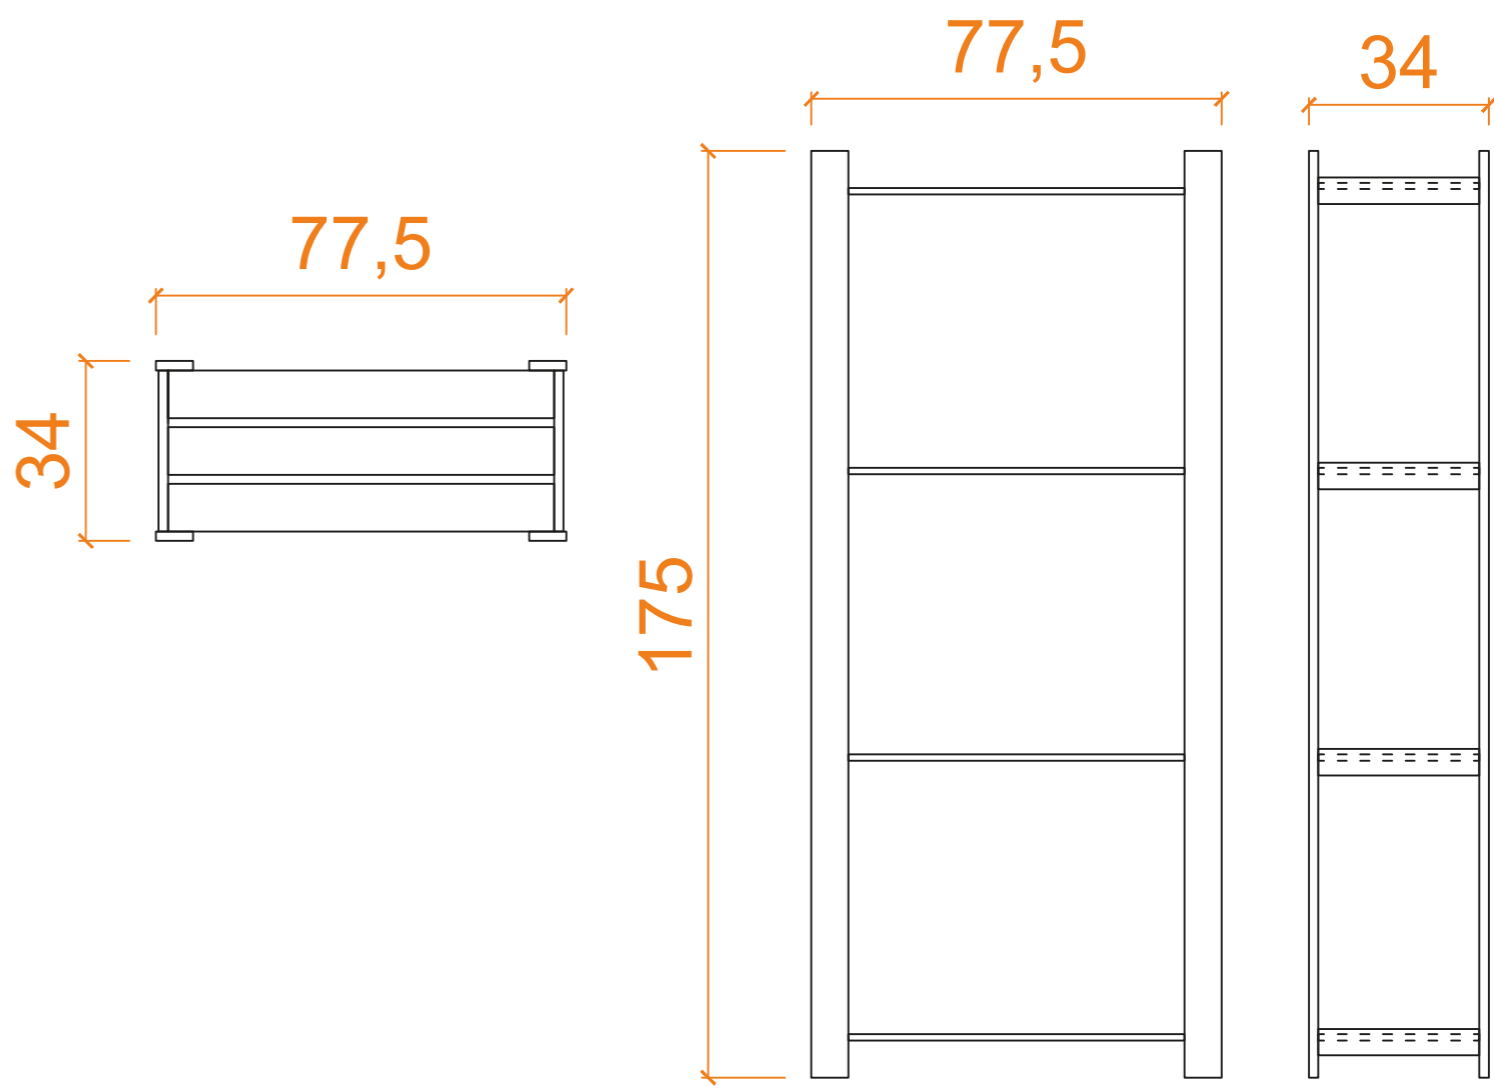

ETAGÈRE EN BOIS - HOUTEN REK