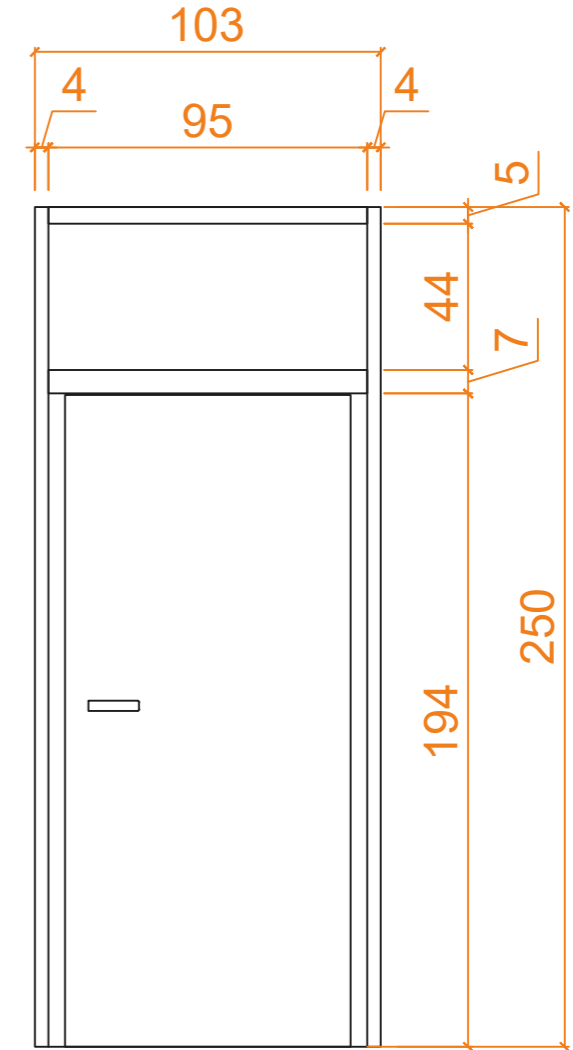

RÉSERVE - BERGING