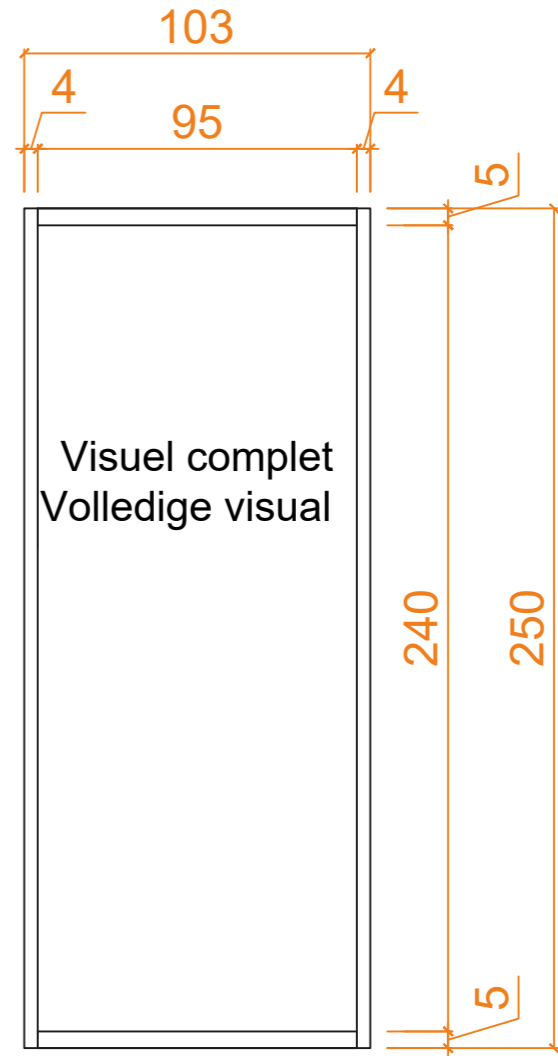

TABLETTE DROITE - TABLET 90°

**TABLETTE INCLINÉE -
TABLET 45°**

Visuel complet
Volledige visual

VISUEL - VISUAL 90X70CM

CLOISON BASSE - LARGE WAND

FRISE COLORÉE - GEKLEURDE FRIES

PLAFOND VELUM BLANC -
PLAFOND MET WITTE VELUM