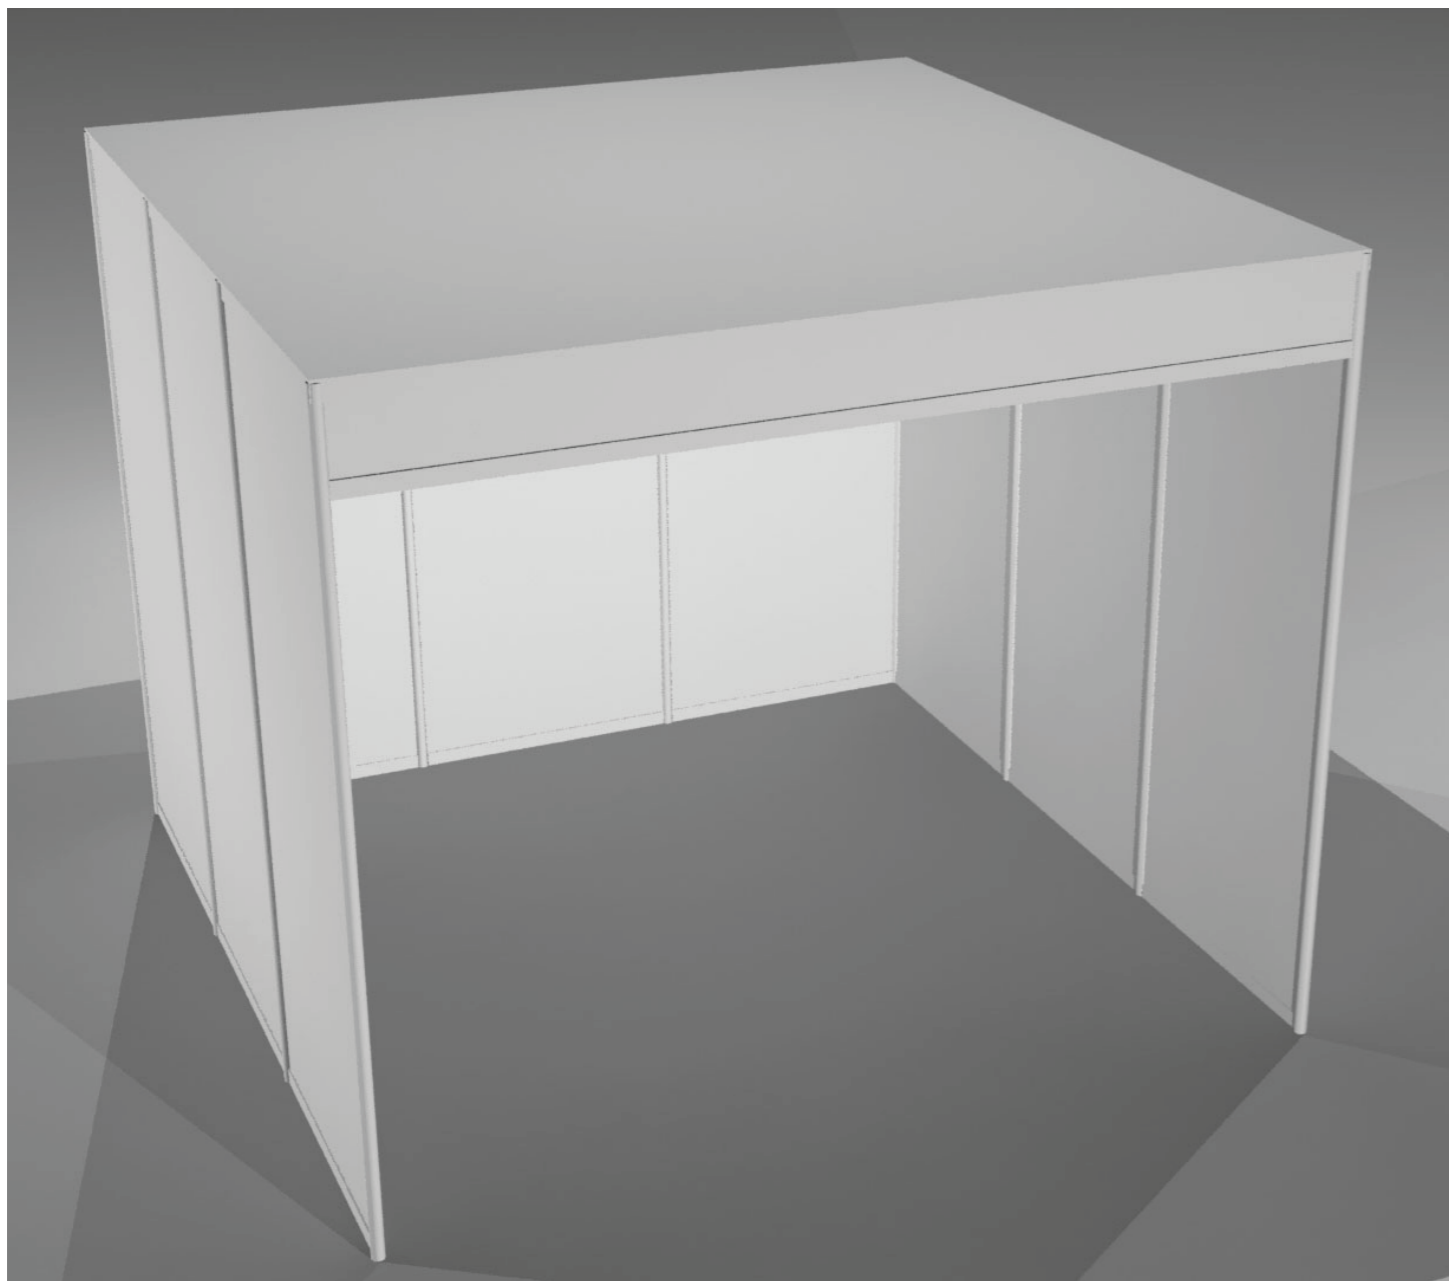

TABLETTE DROITE - TABLET 90°

**TABLETTE INCLINÉE -
TABLET 45°**

Visuel complet
Volledige visual

VISUEL - VISUAL 90X70CM

CLOISON BASSE - LARGE WAND

FRISE COLORÉE - GEKLEURDE FRIES

PLAFOND VELUM BLANC -
PLAFOND MET WITTE VELUM

PLAFOND VELUM NOIR -
PLAFOND MET ZWARTE VELUM

COMPTOIR - BALIE

ETAGÈRE EN BOIS - HOUTEN REK