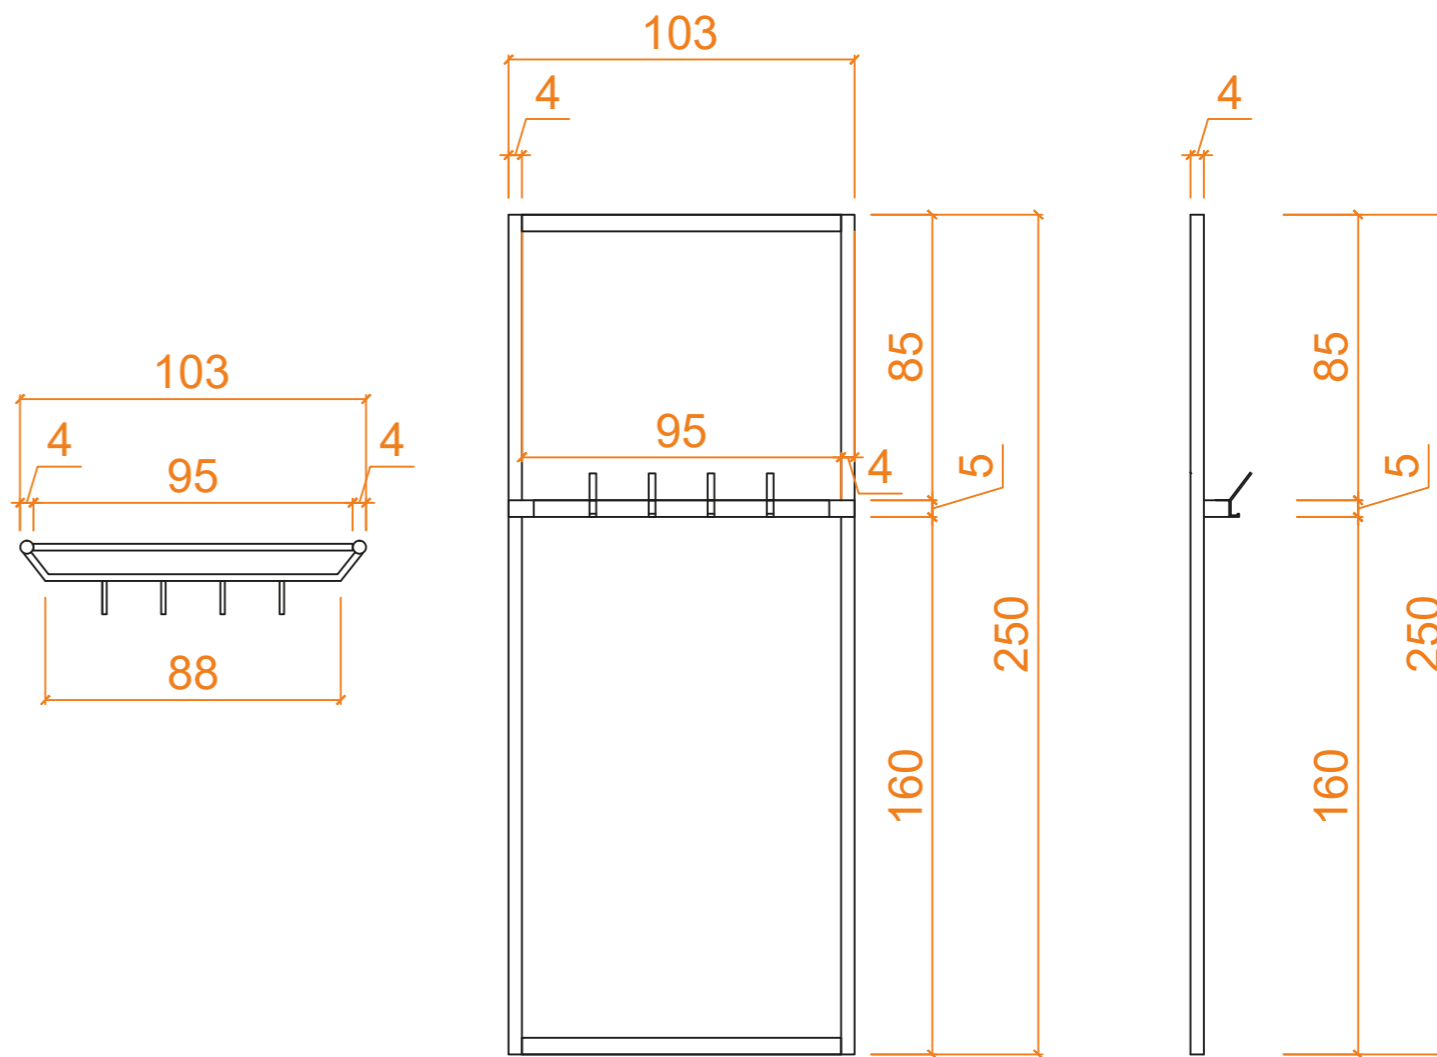

PORTE MANTEAUX - KAPSTOK