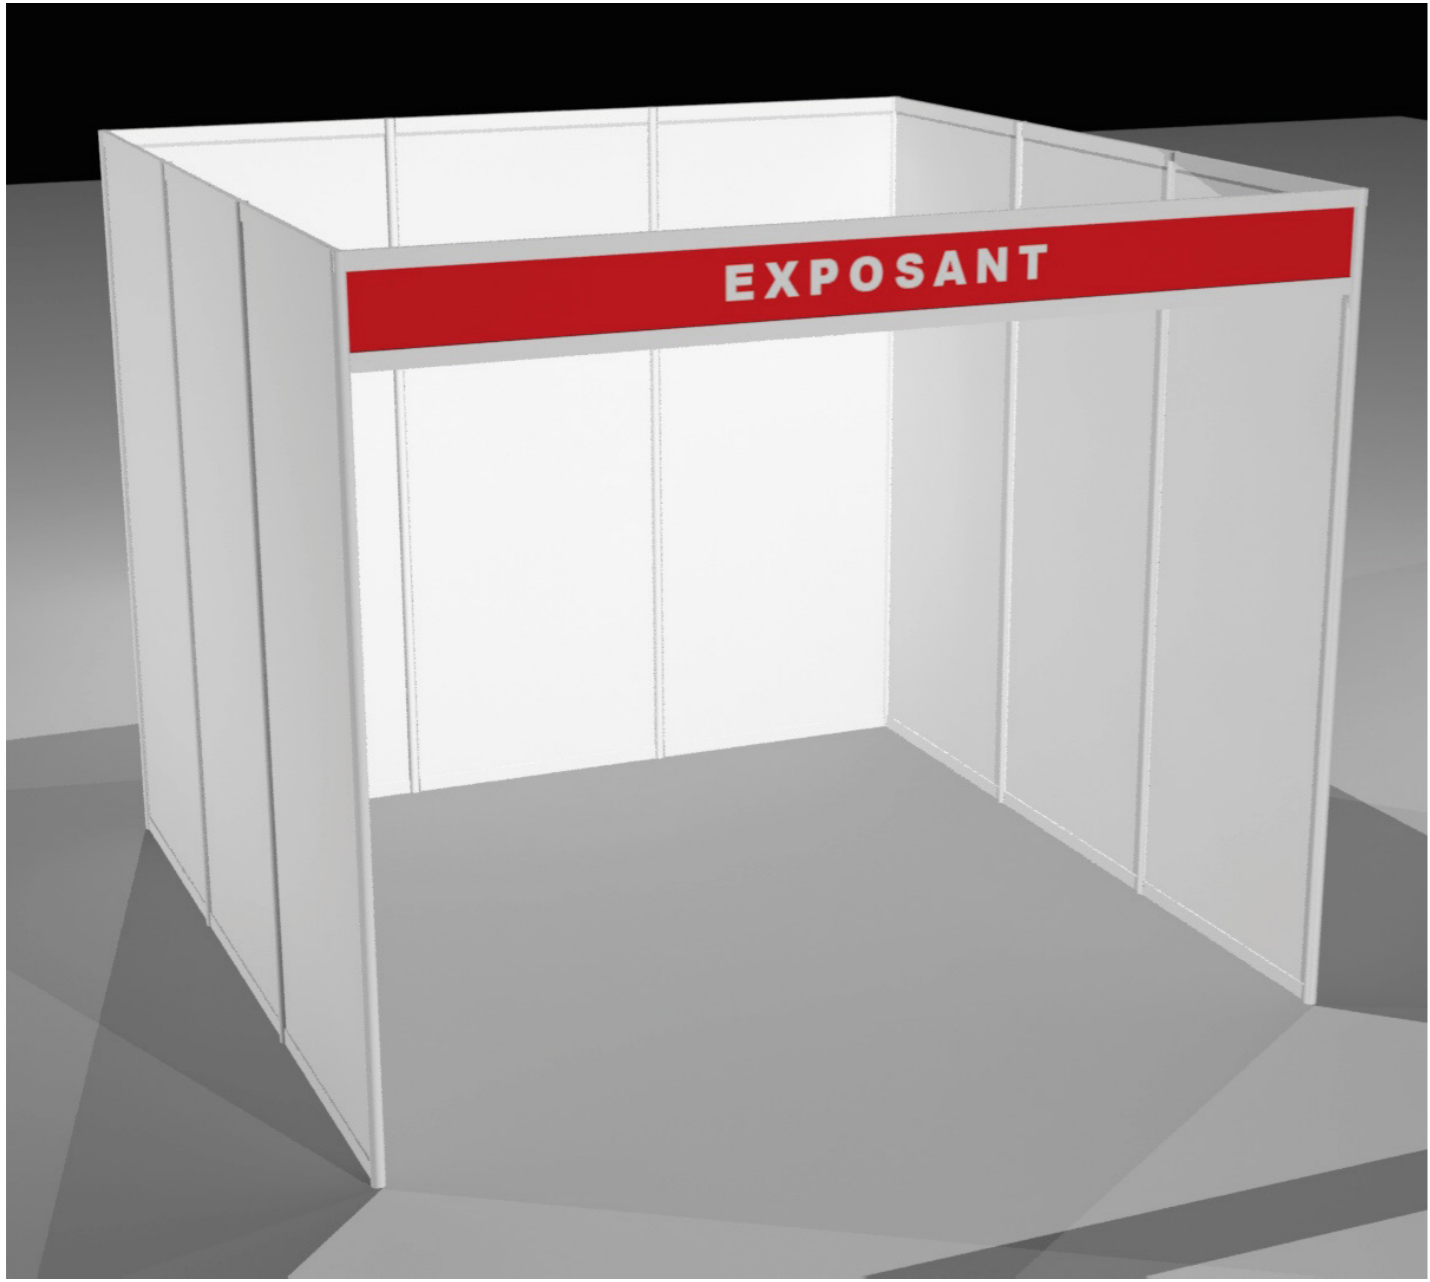

ACCESSOIRES STAND

STAND TOEBEHOREN

visu

STANDS - SHOWROOMS - LETTERING - DIGITAL PRINT - EVENT ASSISTANCE

RÉSERVE - BERGING

PORTE MANTEAUX - KAPSTOK

SUPPORT ÉCRAN -
ONDERSTEUNING SCHERM

CHAINETTES DE FIXATION -
OPHANGKETTINGEN

TABLETTE DROITE - TABLET 90°

**TABLETTE INCLINÉE -
TABLET 45°**

Visuel complet
Volledige visual

VISUEL - VISUAL 90X70CM

CLOISON BASSE - LARGE WAND

FRISE COLORÉE - GEKLEURDE FRIES

PLAFOND VELUM BLANC -
PLAFOND MET WITTE VELUM

PLAFOND VELUM NOIR -
PLAFOND MET ZWARTE VELUM

COMPTOIR - BALIE

ETAGÈRE EN BOIS - HOUTEN REK