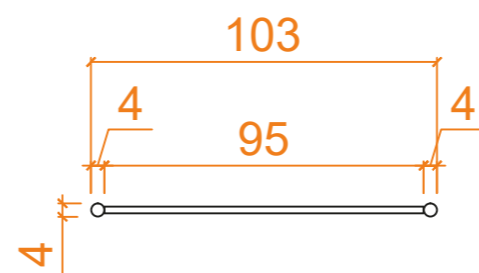

TABLETTE DROITE - TABLET 90°

**TABLETTE INCLINÉE -
TABLET 45°**

Visuel complet
Volledige visual

VISUEL - VISUAL 90X70CM

CLOISON BASSE - LARGE WAND

FRISE COLORÉE - GEKLEURDE FRIES

PLAFOND VELUM BLANC -
PLAFOND MET WITTE VELUM