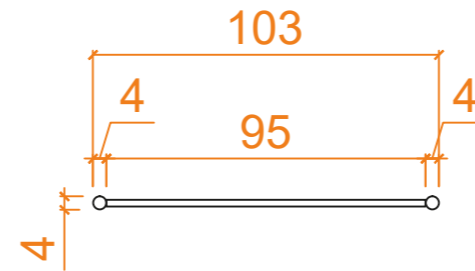

SUPPORT ÉCRAN -
ONDERSTEUNING SCHERM