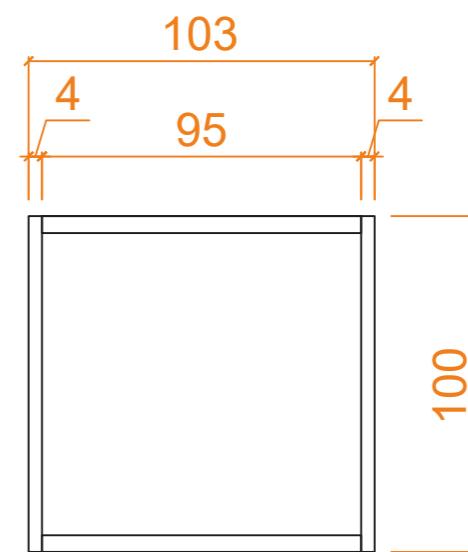

TABLETTE DROITE - TABLET 90°

**TABLETTE INCLINÉE -
TABLET 45°**

Visuel complet
Volledige visual

VISUEL - VISUAL 90X70CM

CLOISON BASSE - LARGE WAND

FRISE COLORÉE - GEKLEURDE FRIES

PLAFOND VELUM BLANC -
PLAFOND MET WITTE VELUM