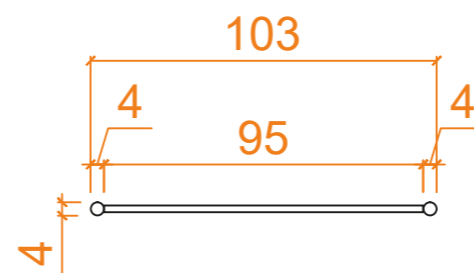

TABLETTE DROITE - TABLET 90°

**TABLETTE INCLINÉE -
TABLET 45°**

Visuel complet
Volledige visual

VISUEL - VISUAL 90X70CM

CLOISON BASSE - LARGE WAND

FRISE COLORÉE - GEKLEURDE FRIES

PLAFOND VELUM BLANC -
PLAFOND MET WITTE VELUM