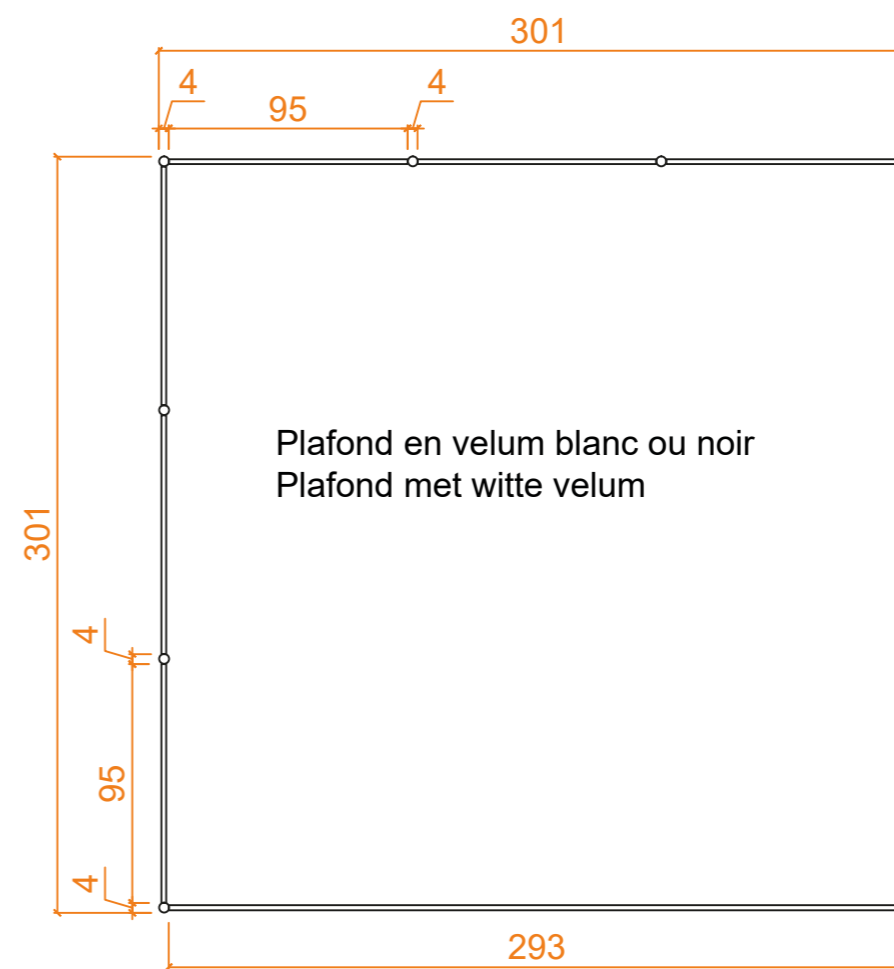

TABLETTE DROITE - TABLET 90°

**TABLETTE INCLINÉE -
TABLET 45°**

Visuel complet
Volledige visual

VISUEL - VISUAL 90X70CM

CLOISON BASSE - LARGE WAND

FRISE COLORÉE - GEKLEURDE FRIES

PLAFOND VELUM BLANC -
PLAFOND MET WITTE VELUM