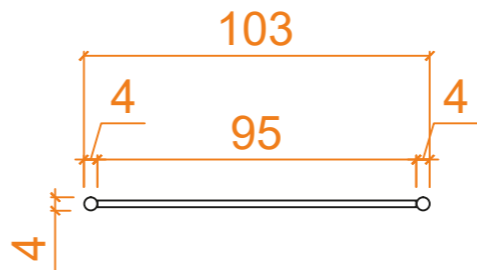

TABLETTE DROITE - TABLET 90°

**TABLETTE INCLINÉE -
TABLET 45°**

Visuel complet
Volledige visual

VISUEL - VISUAL 90X70CM

CLOISON BASSE - LARGE WAND

FRISE COLORÉE - GEKLEURDE FRIES

PLAFOND VELUM BLANC -
PLAFOND MET WITTE VELUM