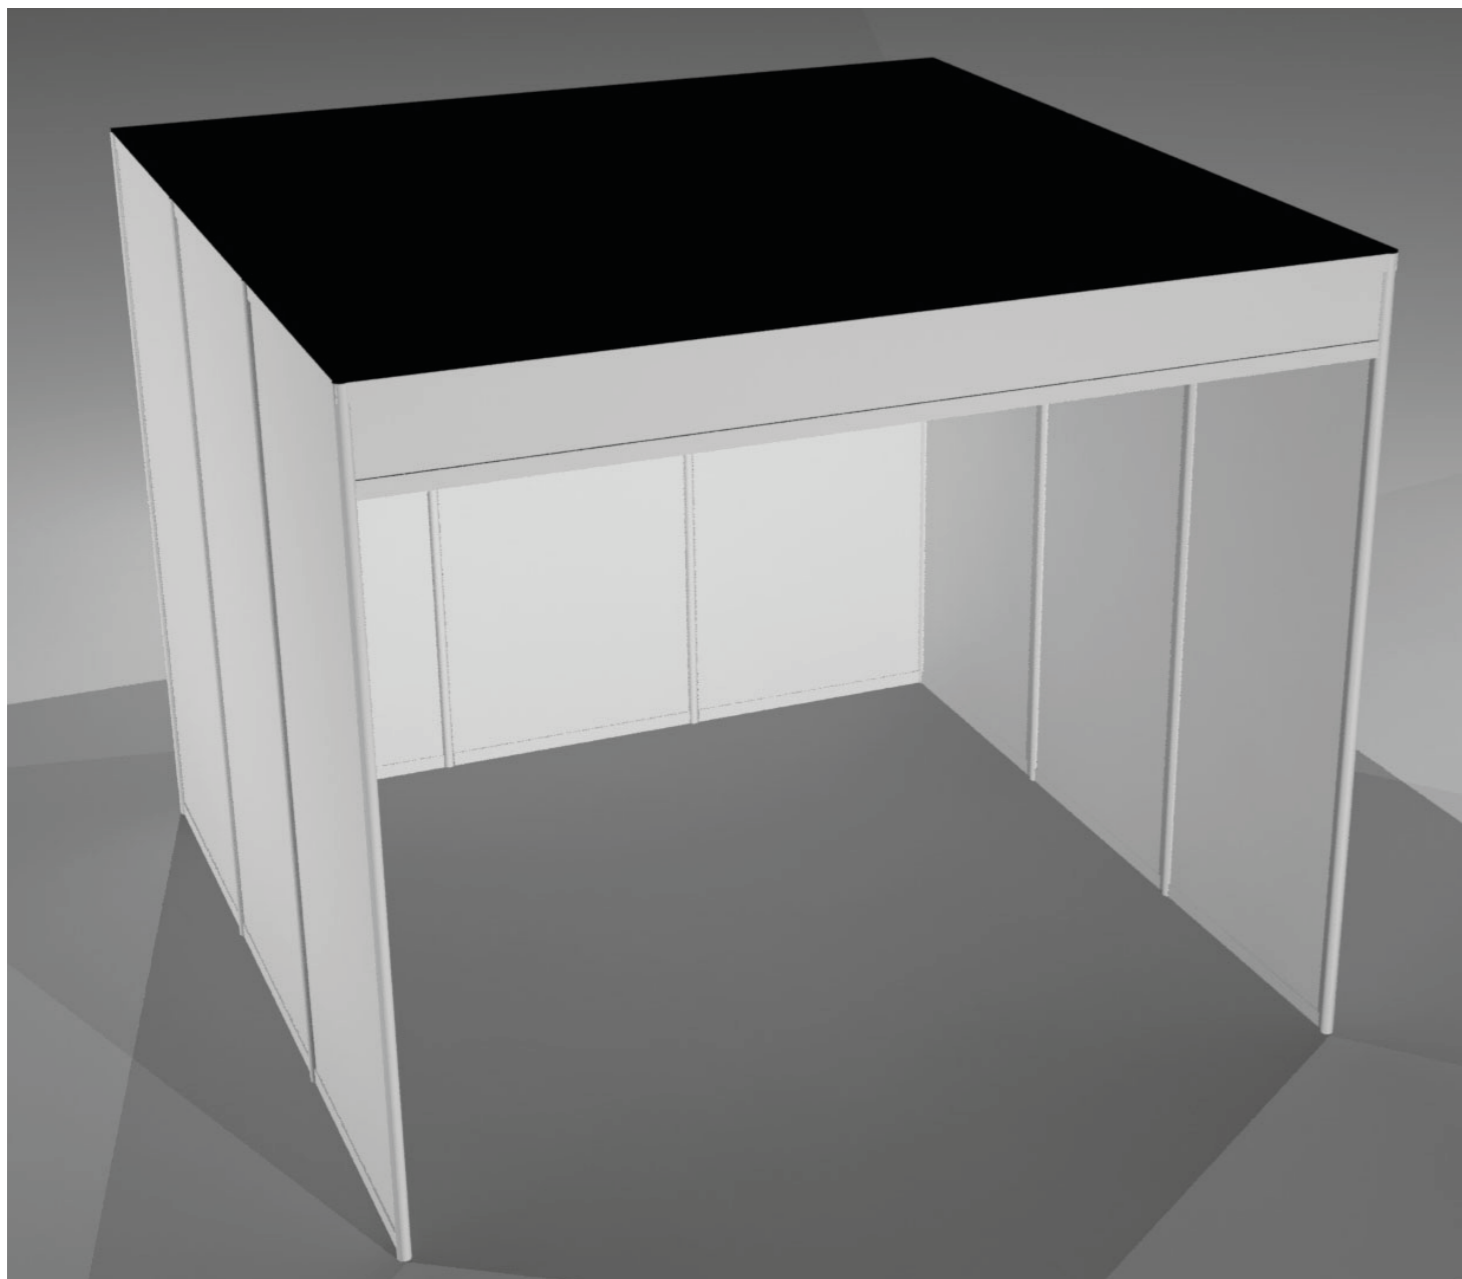

TABLETTE DROITE - TABLET 90°

**TABLETTE INCLINÉE -
TABLET 45°**

Visuel complet
Volledige visual

VISUEL - VISUAL 90X70CM

CLOISON BASSE - LARGE WAND

FRISE COLORÉE - GEKLEURDE FRIES

PLAFOND VELUM BLANC -
PLAFOND MET WITTE VELUM

PLAFOND VELUM NOIR -
PLAFOND MET ZWARTE VELUM

COMPTOIR - BALIE

ETAGÈRE EN BOIS - HOUTEN REK