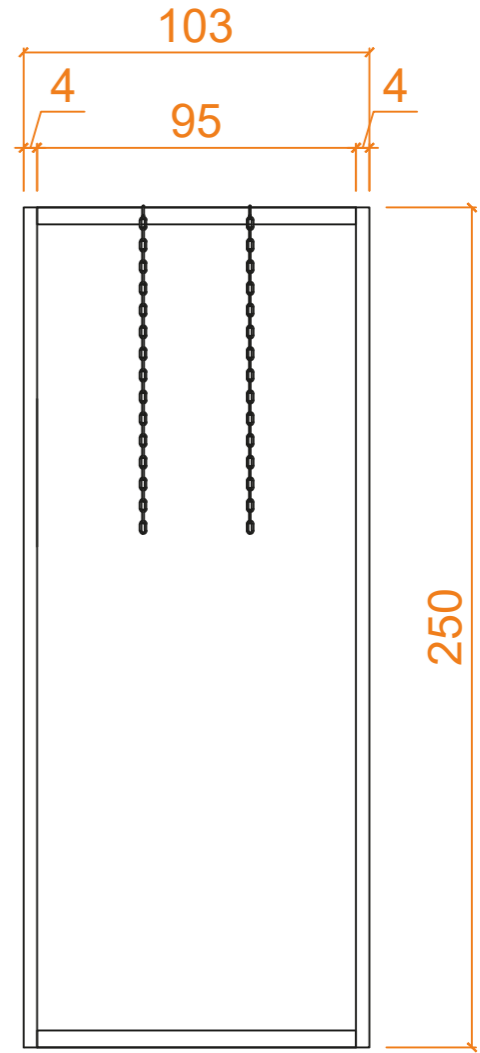

CHAINETTES DE FIXATION -
OPHANGKETTINGEN