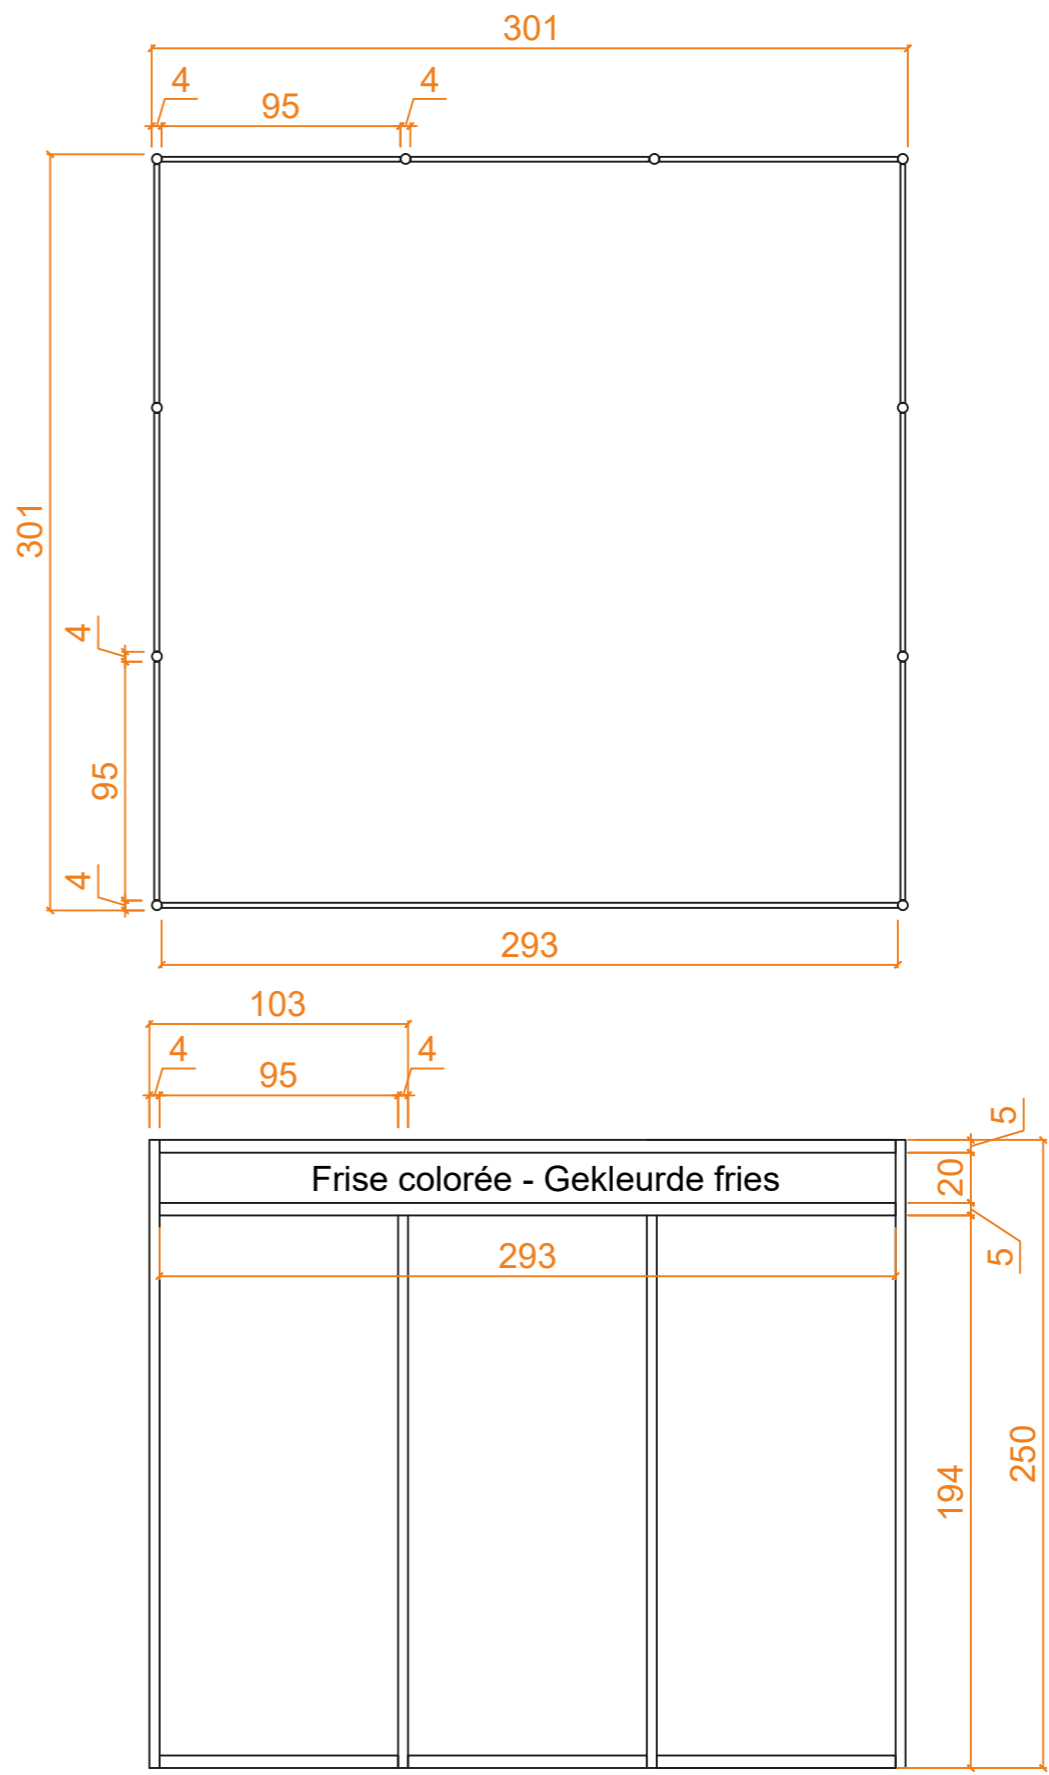

TABLETTE DROITE - TABLET 90°

**TABLETTE INCLINÉE -
TABLET 45°**

Visuel complet
Volledige visual

VISUEL - VISUAL 90X70CM

CLOISON BASSE - LARGE WAND

FRISE COLORÉE - GEKLEURDE FRIES

PLAFOND VELUM BLANC -
PLAFOND MET WITTE VELUM