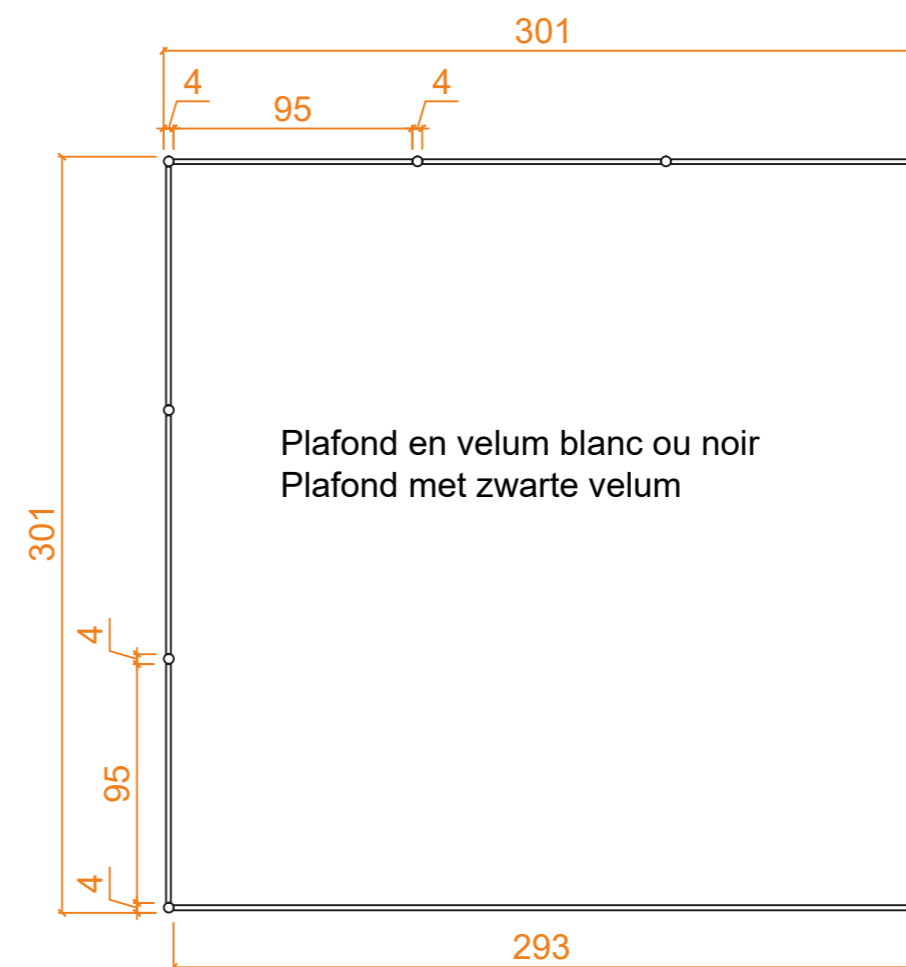

TABLETTE DROITE - TABLET 90°

**TABLETTE INCLINÉE -
TABLET 45°**

Visuel complet
Volledige visual

VISUEL - VISUAL 90X70CM

CLOISON BASSE - LARGE WAND

FRISE COLORÉE - GEKLEURDE FRIES

PLAFOND VELUM BLANC -
PLAFOND MET WITTE VELUM