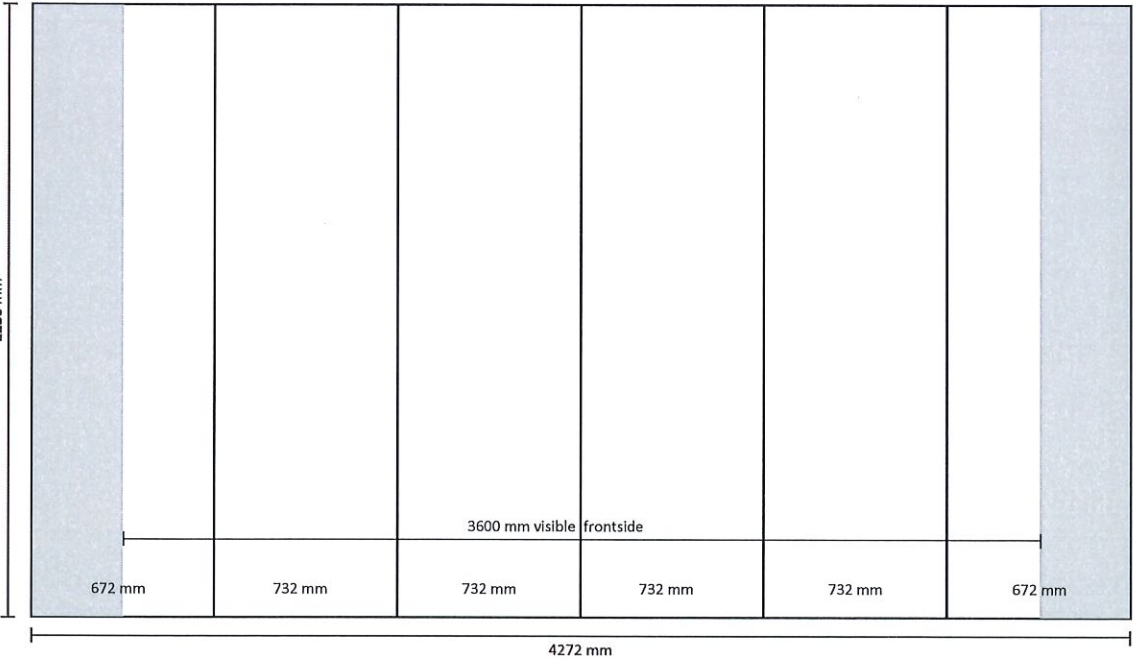

Pop-Up Magnetic 4x3 Straight (PUM43S)

Graphical specifications

Number of prints: 6

Actual size of print:

- *Front side, 4 panels: 732 * 2236mm (W/H)
- *Left / right side, 2 panels: 672 * 2236mm (W/H)

Actual total size: 4272 * 2236mm (W/H)

Pop-Up Magnetic 4x3 Recht (PUM43S)

Grafische specificaties

Aantal printbanen:	6
Werkelijke grootte per printbaan:	
*Voorzijde, 4 panelen:	732 * 2236mm (B/H)
*Linker / rechterzijde, 2 panelen:	672 * 2236mm (B/H)
Werkelijke totale grootte:	4272 * 2236mm (B/H)

Pop-Up Magnetic 4x3 Droit (PUM43S)

Specifications graphiques

Nombre d'impressions: 6
Taille réelle du visuel:
*Face avant, 4 panneaux 732 * 2236mm (L/H)
*Côté gauche / droit, 2 panneaux: 672 * 2236mm (L/H)
Taille réelle total: 4272 * 2236mm (L/H)