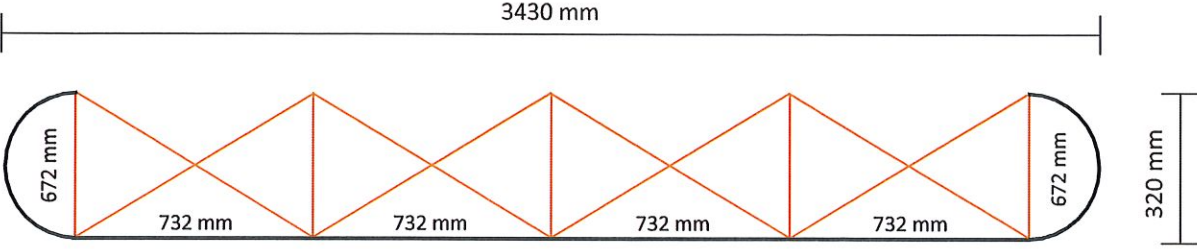

Pop-Up Magnetic 4x3 Straight (PUM43S)

Graphical specifications

Number of prints: 6

Actual size of print:

- *Front side, 4 panels: 732 * 2236mm (W/H)
- *Left / right side, 2 panels: 672 * 2236mm (W/H)

Actual total size: 4272 * 2236mm (W/H)

Pop-Up Magnetic 4x3 Recht (PUM43S)

Grafische specificaties

Aantal printbanen:	6
Werkelijke grootte per printbaan:	
*Voorzijde, 4 panelen:	732 * 2236mm (B/H)
*Linker / rechterzijde, 2 panelen:	672 * 2236mm (B/H)
Werkelijke totale grootte:	4272 * 2236mm (B/H)

Pop-Up Magnetic 4x3 Droit (PUM43S)

Specifications graphiques

Nombre d'impressions: 6
Taille réelle du visuel:
*Face avant, 4 panneaux 732 * 2236mm (L/H)
*Côté gauche / droit, 2 panneaux: 672 * 2236mm (L/H)
Taille réelle total: 4272 * 2236mm (L/H)