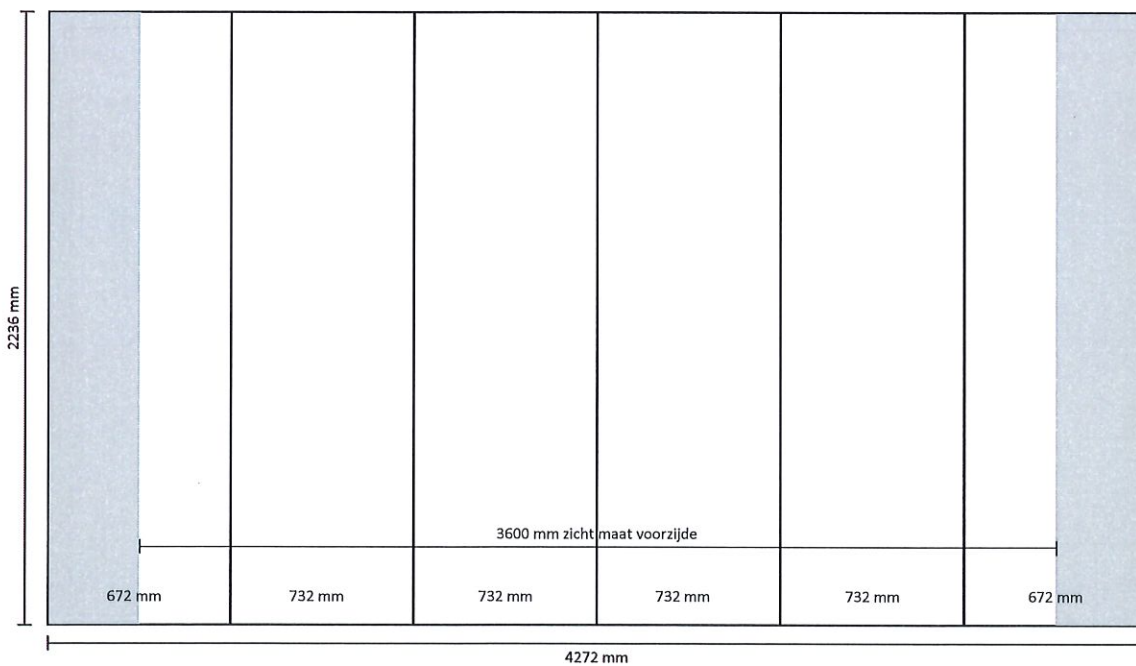

Pop-Up Magnetic 4x3 Straight (PUM43S)

Graphical specifications

Number of prints: 6

Actual size of print:

- *Front side, 4 panels: 732 * 2236mm (W/H)
- *Left / right side, 2 panels: 672 * 2236mm (W/H)

Actual total size: 4272 * 2236mm (W/H)

Pop-Up Magnetic 4x3 Recht (PUM43S)

Grafische specificaties

Aantal printbanen:	6
Werkelijke grootte per printbaan:	
*Voorzijde, 4 panelen:	732 * 2236mm (B/H)
*Linker / rechterzijde, 2 panelen:	672 * 2236mm (B/H)
Werkelijke totale grootte:	4272 * 2236mm (B/H)

Pop-Up Magnetic 4x3 Droit (PUM43S)

Specifications graphiques

Nombre d'impressions: 6
Taille réelle du visuel:
*Face avant, 4 panneaux 732 * 2236mm (L/H)
*Côté gauche / droit, 2 panneaux: 672 * 2236mm (L/H)
Taille réelle total: 4272 * 2236mm (L/H)