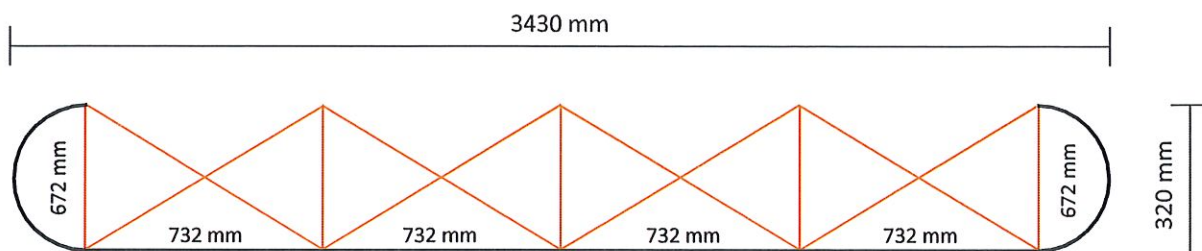

Pop-Up Magnetic 4x3 Straight (PUM43S)

Graphical specifications

Number of prints: 6

Actual size of print:

- *Front side, 4 panels: 732 * 2236mm (W/H)
- *Left / right side, 2 panels: 672 * 2236mm (W/H)

Actual total size: 4272 * 2236mm (W/H)

Pop-Up Magnetic 4x3 Recht (PUM43S)

Grafische specificaties

Aantal printbanen:	6
Werkelijke grootte per printbaan:	
*Voorzijde, 4 panelen:	732 * 2236mm (B/H)
*Linker / rechterzijde, 2 panelen:	672 * 2236mm (B/H)
Werkelijke totale grootte:	4272 * 2236mm (B/H)

Pop-Up Magnetic 4x3 Droit (PUM43S)

Specifications graphiques

Nombre d'impressions: 6
Taille réelle du visuel:
*Face avant, 4 panneaux 732 * 2236mm (L/H)
*Côté gauche / droit, 2 panneaux: 672 * 2236mm (L/H)
Taille réelle total: 4272 * 2236mm (L/H)