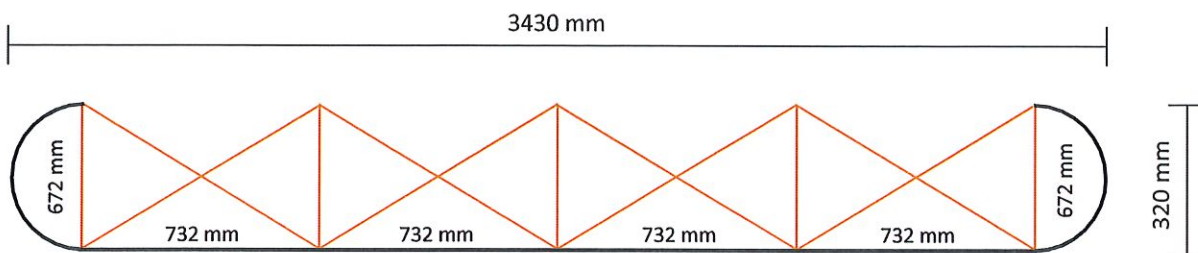

Pop-Up Magnetic 4x3 Straight (PUM43S)

Graphical specifications

Number of prints: 6

Actual size of print:

- *Front side, 4 panels: 732 * 2236mm (W/H)
- *Left / right side, 2 panels: 672 * 2236mm (W/H)

Actual total size: 4272 * 2236mm (W/H)

Pop-Up Magnetic 4x3 Recht (PUM43S)

Grafische specificaties

Aantal printbanen:	6
Werkelijke grootte per printbaan:	
*Voorzijde, 4 panelen:	732 * 2236mm (B/H)
*Linker / rechterzijde, 2 panelen:	672 * 2236mm (B/H)
Werkelijke totale grootte:	4272 * 2236mm (B/H)

Pop-Up Magnetic 4x3 Droit (PUM43S)

Specifications graphiques

Nombre d'impressions: 6
Taille réelle du visuel:
*Face avant, 4 panneaux 732 * 2236mm (L/H)
*Côté gauche / droit, 2 panneaux: 672 * 2236mm (L/H)
Taille réelle total: 4272 * 2236mm (L/H)