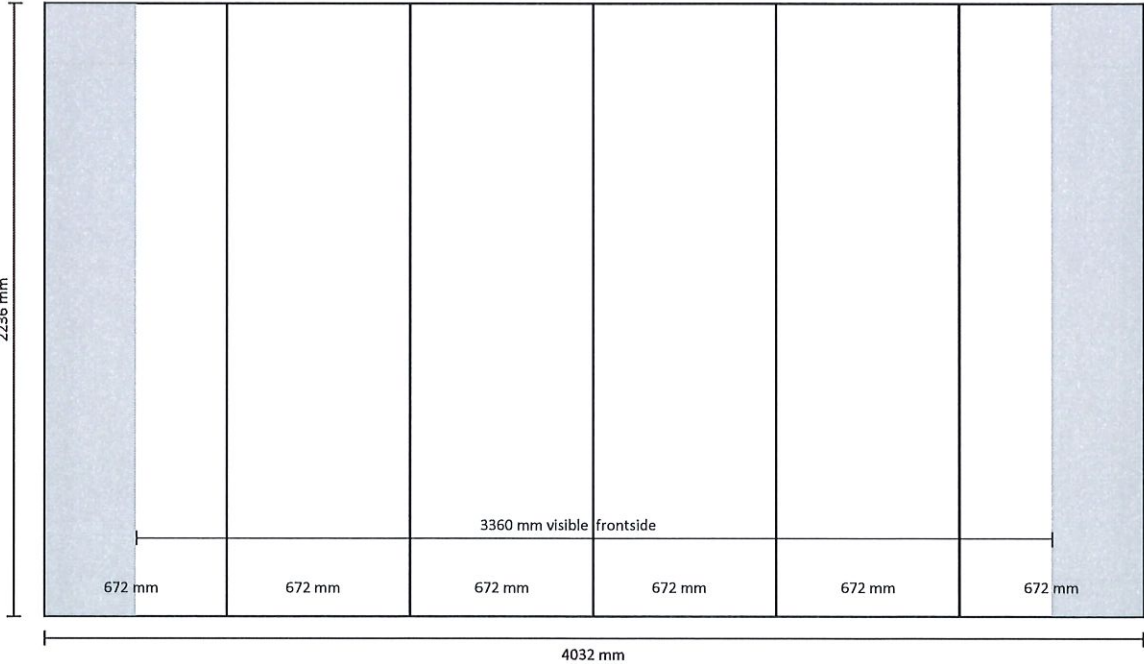

# Pop-Up Magnetic 4x3 Curved (PUM43C)

## Graphical specifications

Number of prints: 6  
 Actual size of print: 672 \* 2236mm (W/H)  
 Actual total size: 4032 \* 2236mm (W/H)

## Specifications graphiques

Nombre d'impressions: 6  
Taille réelle du visuel: 672 \* 2236mm (L/H)  
Taille réelle totale: 4032 \* 2236mm (L/H)