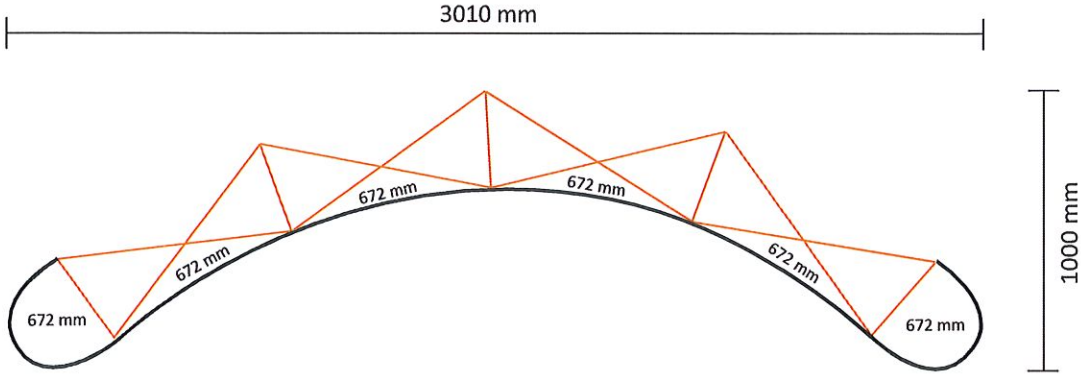

# Pop-Up Magnetic 4x3 Curved (PUM43C)

## Graphical specifications

Number of prints: 6  
 Actual size of print: 672 \* 2236mm (W/H)  
 Actual total size: 4032 \* 2236mm (W/H)

# Pop-Up Magnetic 4x3 Courbe (PUM43C)

## Specifications graphiques

Nombre d'impressions: 6  
Taille réelle du visuel: 672 \* 2236mm (L/H)  
Taille réelle totale: 4032 \* 2236mm (L/H)