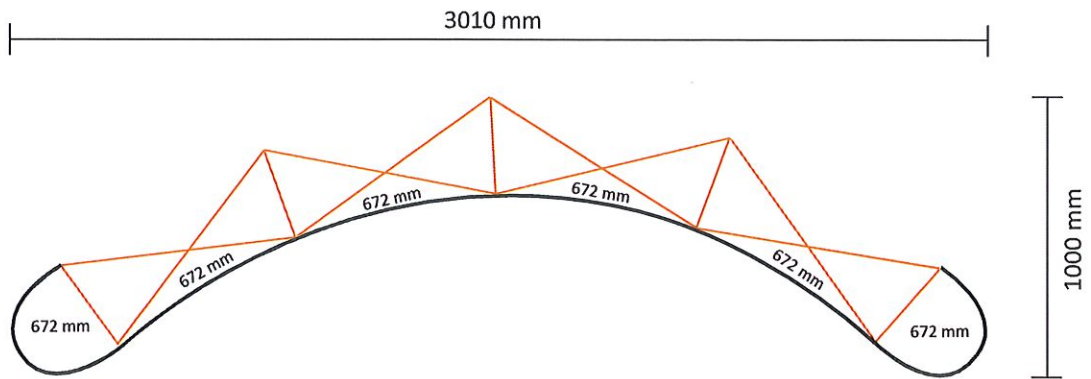

## Graphical specifications

Number of prints: 6  
 Actual size of print: 672 \* 2236mm (W/H)  
 Actual total size: 4032 \* 2236mm (W/H)

# Pop-Up Magnetic 4x3 Courbe (PUM43C)

## Specifications graphiques

Nombre d'impressions: 6  
Taille réelle du visuel: 672 \* 2236mm (L/H)  
Taille réelle totale: 4032 \* 2236mm (L/H)