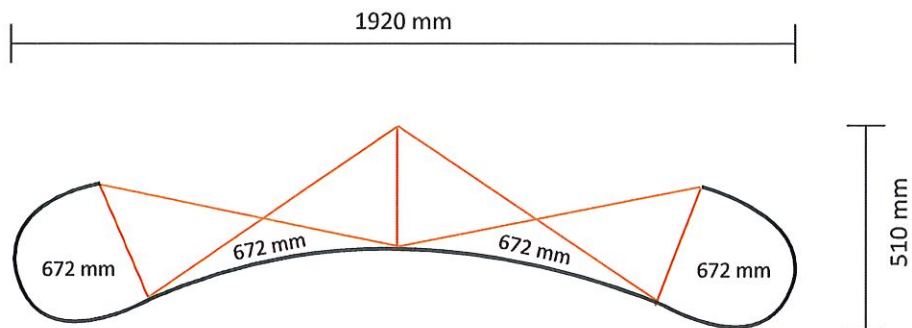

# Pop-Up Magnetic 2x3 Curved (PUM23C)

## Graphical specifications

Number of prints: 4  
Actual size of print: 672 \* 2236mm (W/H)  
Actual total size: 2688 \* 2236mm (W/H)

## Grafische specificaties

Aantal printbanen: 4  
Werkelijke grootte per printbaan: 672 \* 2236mm (B/H)  
Werkelijke totale grootte: 2688 \* 2236mm (B/H)

## *Specifications graphiques*

Nombre d'impressions: 4  
Taille réelle du visuel: 672 \* 2236mm (L/H)  
Taille réelle totale: 2688 \* 2236mm (L/H)