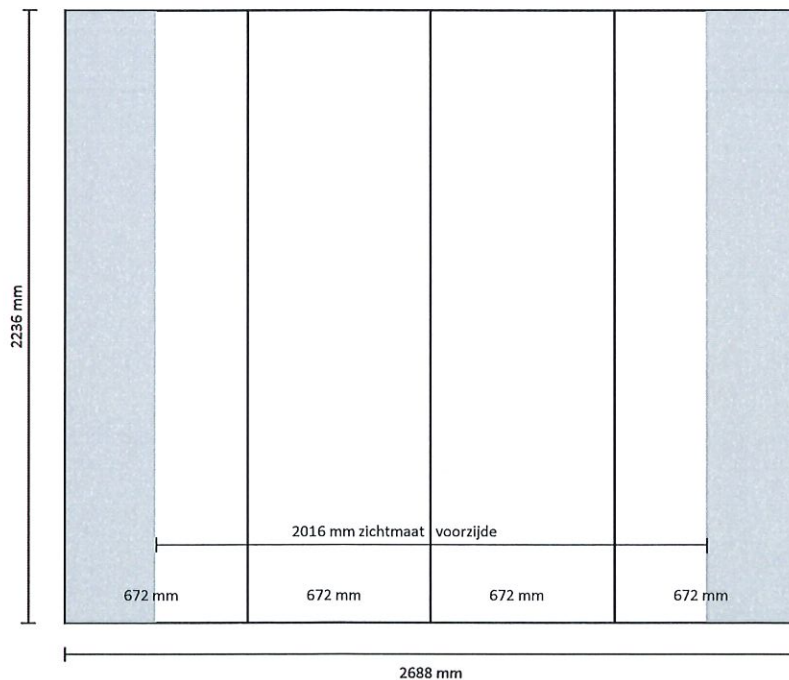

## Graphical specifications

Number of prints: 4  
Actual size of print: 672 \* 2236mm (W/H)  
Actual total size: 2688 \* 2236mm (W/H)

## Grafische specificaties

Aantal printbanen: 4  
Werkelijke grootte per printbaan: 672 \* 2236mm (B/H)  
Werkelijke totale grootte: 2688 \* 2236mm (B/H)

## *Specifications graphiques*

Nombre d'impressions: 4  
Taille réelle du visuel: 672 \* 2236mm (L/H)  
Taille réelle totale: 2688 \* 2236mm (L/H)