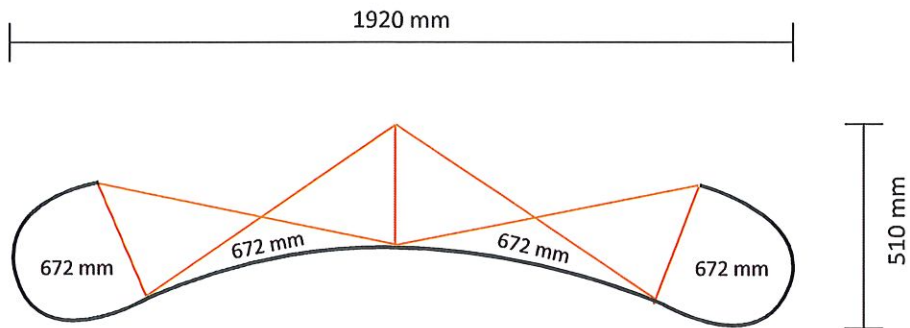

## Graphical specifications

Number of prints: 4  
Actual size of print: 672 \* 2236mm (W/H)  
Actual total size: 2688 \* 2236mm (W/H)

## Grafische specificaties

Aantal printbanen: 4  
Werkelijke grootte per printbaan: 672 \* 2236mm (B/H)  
Werkelijke totale grootte: 2688 \* 2236mm (B/H)

## *Specifications graphiques*

Nombre d'impressions: 4  
Taille réelle du visuel: 672 \* 2236mm (L/H)  
Taille réelle totale: 2688 \* 2236mm (L/H)