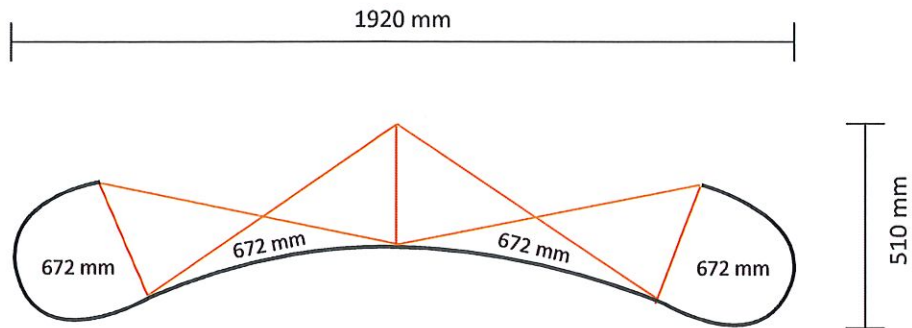

# Pop-Up Magnetic 2x3 Curved (PUM23C)

## Graphical specifications

Number of prints: 4  
Actual size of print: 672 \* 2236mm (W/H)  
Actual total size: 2688 \* 2236mm (W/H)

## Grafische specificaties

Aantal printbanen: 4  
Werkelijke grootte per printbaan: 672 \* 2236mm (B/H)  
Werkelijke totale grootte: 2688 \* 2236mm (B/H)

## *Specifications graphiques*

Nombre d'impressions: 4  
Taille réelle du visuel: 672 \* 2236mm (L/H)  
Taille réelle totale: 2688 \* 2236mm (L/H)