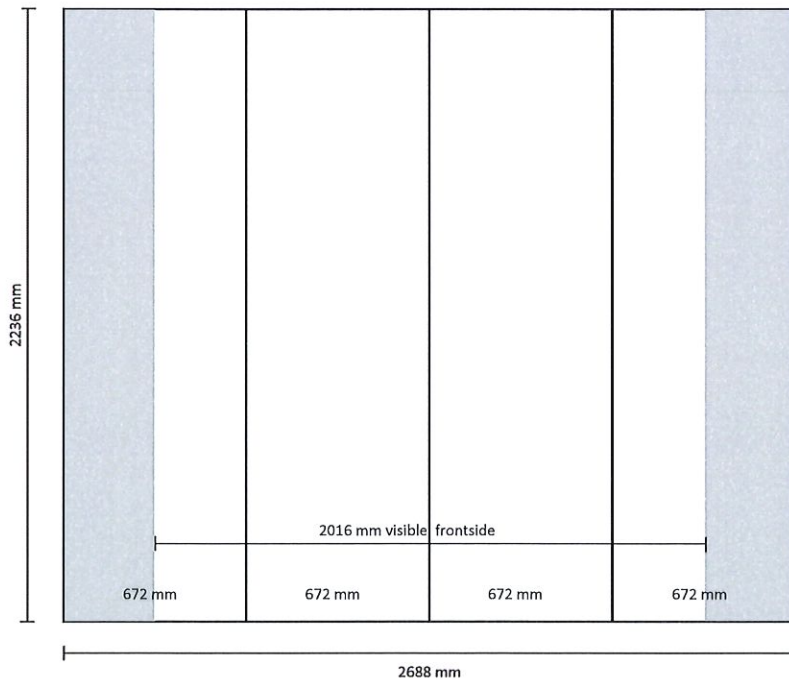

# Pop-Up Magnetic 2x3 Curved (PUM23C)

## Graphical specifications

Number of prints: 4  
Actual size of print: 672 \* 2236mm (W/H)  
Actual total size: 2688 \* 2236mm (W/H)

## Grafische specificaties

Aantal printbanen: 4  
Werkelijke grootte per printbaan: 672 \* 2236mm (B/H)  
Werkelijke totale grootte: 2688 \* 2236mm (B/H)

## *Specifications graphiques*

Nombre d'impressions: 4  
Taille réelle du visuel: 672 \* 2236mm (L/H)  
Taille réelle totale: 2688 \* 2236mm (L/H)