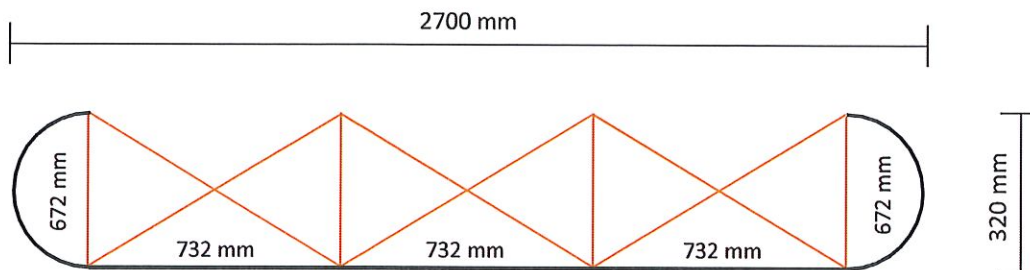

## Graphical specifications

Number of prints: 5  
Actual size of print:  
\*Front side, 3 panels: 732 \* 2236mm (W/H)  
\*Left / right side, 2 panels: 672 \* 2236mm (W/H)  
Actual total size: 3540 \* 2236mm (W/H)

## Grafische specificaties

Aantal printbanen:	5
Werkelijke grootte per printbaan:	
*Voorzijde, 3 panelen:	732 * 2236mm (B/H)
*Linker / rechterzijde, 2 panelen:	672 * 2236mm (B/H)
Werkelijke totale grootte:	3540 * 2236mm (B/H)

## Specifications graphiques

Nombre d'impressions:	5
Taille réelle du visuel:	
*Face avant, 3 panneaux:	732 * 2236mm (L/H)
*Côté gauche / droit, 2 panneaux:	672 * 2236mm (L/H)
Taille réelle totale:	3540 * 2236mm (L/H)