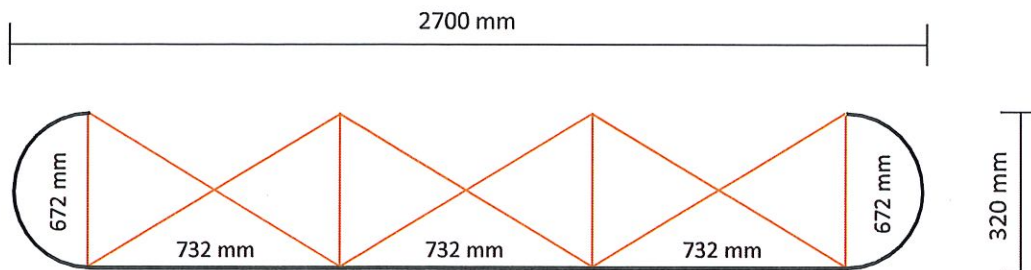

## Graphical specifications

Number of prints: 5  
Actual size of print:  
\*Front side, 3 panels: 732 \* 2236mm (W/H)  
\*Left / right side, 2 panels: 672 \* 2236mm (W/H)  
Actual total size: 3540 \* 2236mm (W/H)

## Grafische specificaties

Aantal printbanen:	5
Werkelijke grootte per printbaan:	
*Voorzijde, 3 panelen:	732 * 2236mm (B/H)
*Linker / rechterzijde, 2 panelen:	672 * 2236mm (B/H)
Werkelijke totale grootte:	3540 * 2236mm (B/H)

## Specifications graphiques

Nombre d'impressions:	5
Taille réelle du visuel:	
*Face avant, 3 panneaux:	732 * 2236mm (L/H)
*Côté gauche / droit, 2 panneaux:	672 * 2236mm (L/H)
Taille réelle totale:	3540 * 2236mm (L/H)