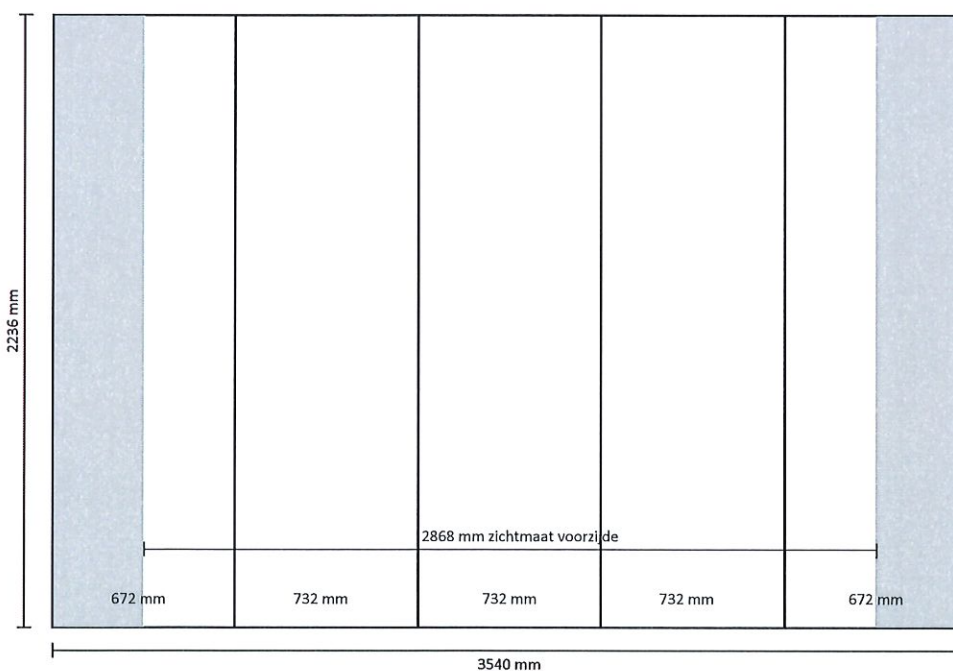

## Graphical specifications

Number of prints: 5  
Actual size of print:  
\*Front side, 3 panels: 732 \* 2236mm (W/H)  
\*Left / right side, 2 panels: 672 \* 2236mm (W/H)  
Actual total size: 3540 \* 2236mm (W/H)

## Grafische specificaties

Aantal printbanen:	5
Werkelijke grootte per printbaan:	
*Voorzijde, 3 panelen:	732 * 2236mm (B/H)
*Linker / rechterzijde, 2 panelen:	672 * 2236mm (B/H)
Werkelijke totale grootte:	3540 * 2236mm (B/H)

## Specifications graphiques

Nombre d'impressions:	5
Taille réelle du visuel:	
*Face avant, 3 panneaux:	732 * 2236mm (L/H)
*Côté gauche / droit, 2 panneaux:	672 * 2236mm (L/H)
Taille réelle totale:	3540 * 2236mm (L/H)