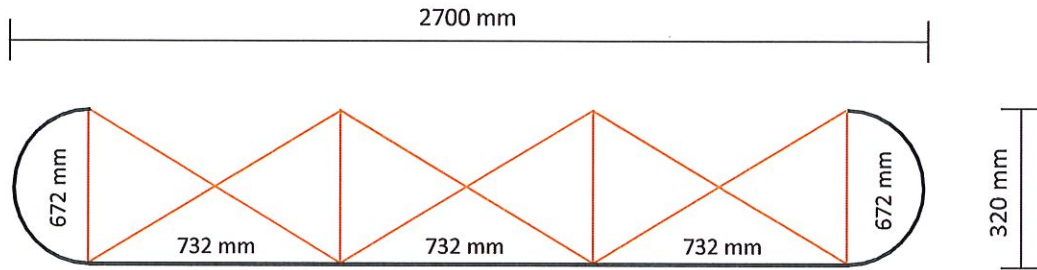

# Pop-Up Magnetic 3x3 Straight (PUM33S)

## Graphical specifications

Number of prints: 5  
Actual size of print:  
\*Front side, 3 panels: 732 \* 2236mm (W/H)  
\*Left / right side, 2 panels: 672 \* 2236mm (W/H)  
Actual total size: 3540 \* 2236mm (W/H)

## Grafische specificaties

Aantal printbanen:	5
Werkelijke grootte per printbaan:	
*Voorzijde, 3 panelen:	732 * 2236mm (B/H)
*Linker / rechterzijde, 2 panelen:	672 * 2236mm (B/H)
Werkelijke totale grootte:	3540 * 2236mm (B/H)

## Specifications graphiques

Nombre d'impressions:	5
Taille réelle du visuel:	
*Face avant, 3 panneaux:	732 * 2236mm (L/H)
*Côté gauche / droit, 2 panneaux:	672 * 2236mm (L/H)
Taille réelle totale:	3540 * 2236mm (L/H)