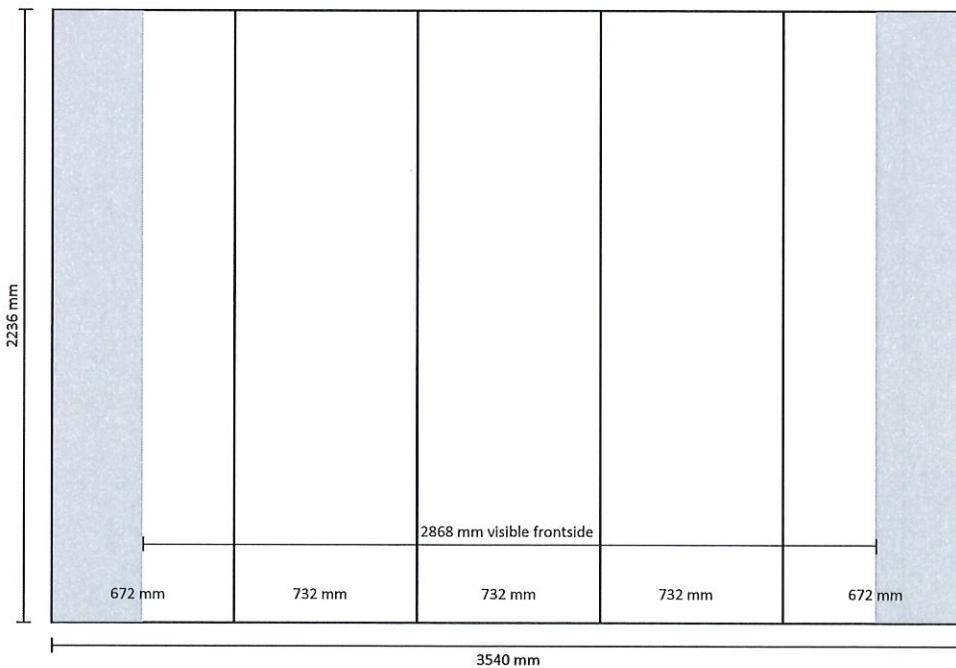

# Pop-Up Magnetic 3x3 Straight (PUM33S)

## Graphical specifications

Number of prints: 5  
Actual size of print:  
\*Front side, 3 panels: 732 \* 2236mm (W/H)  
\*Left / right side, 2 panels: 672 \* 2236mm (W/H)  
Actual total size: 3540 \* 2236mm (W/H)

## Grafische specificaties

Aantal printbanen:	5
Werkelijke grootte per printbaan:	
*Voorzijde, 3 panelen:	732 * 2236mm (B/H)
*Linker / rechterzijde, 2 panelen:	672 * 2236mm (B/H)
Werkelijke totale grootte:	3540 * 2236mm (B/H)

## Specifications graphiques

Nombre d'impressions:	5
Taille réelle du visuel:	
*Face avant, 3 panneaux:	732 * 2236mm (L/H)
*Côté gauche / droit, 2 panneaux:	672 * 2236mm (L/H)
Taille réelle totale:	3540 * 2236mm (L/H)