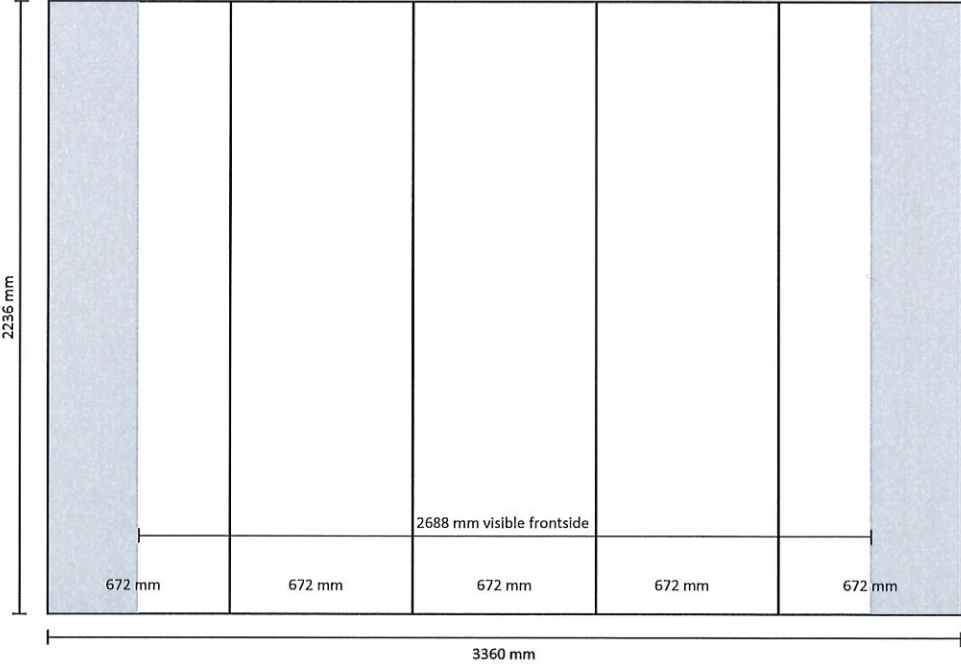

# Pop-Up Magnetic 3x3 Curved (PUM33C)

## Graphical specifications

Number of prints: 5  
Actual size of print: 672 \* 2236mm (W/H)  
Actual total size: 3360 \* 2236mm (W/H)

## Grafische specificaties

Aantal printbanen: 5  
Werkelijke grootte per printbaan: 672 \* 2236mm (B/H)  
Werkelijke totale grootte: 3360 \* 2236mm (B/H)

## Specifications graphiques

Nombre d'impressions: 5  
Taille réelle du visuel: 672 \* 2236mm (L/H)  
Taille réelle totale: 3360 \* 2236mm (L/H)