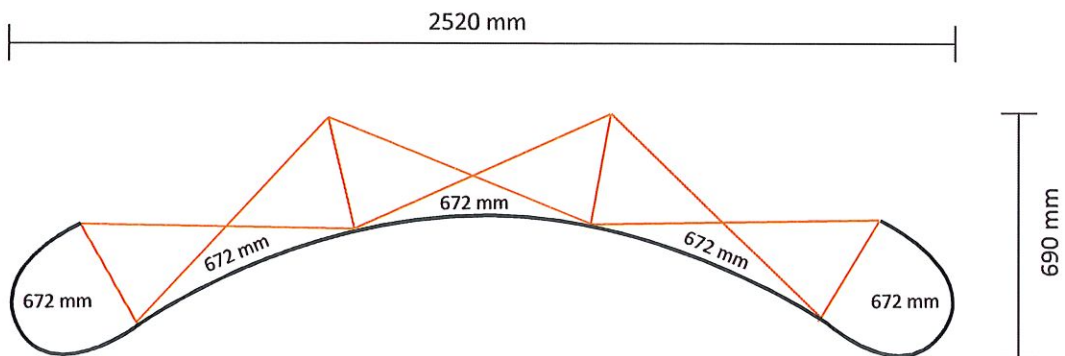

## Graphical specifications

Number of prints: 5  
Actual size of print: 672 \* 2236mm (W/H)  
Actual total size: 3360 \* 2236mm (W/H)

## Grafische specificaties

Aantal printbanen: 5  
Werkelijke grootte per printbaan: 672 \* 2236mm (B/H)  
Werkelijke totale grootte: 3360 \* 2236mm (B/H)

# Pop-Up Magnetic 3x3 Courbe (PUM33C)

## Specifications graphiques

Nombre d'impressions: 5  
Taille réelle du visuel: 672 \* 2236mm (L/H)  
Taille réelle totale: 3360 \* 2236mm (L/H)