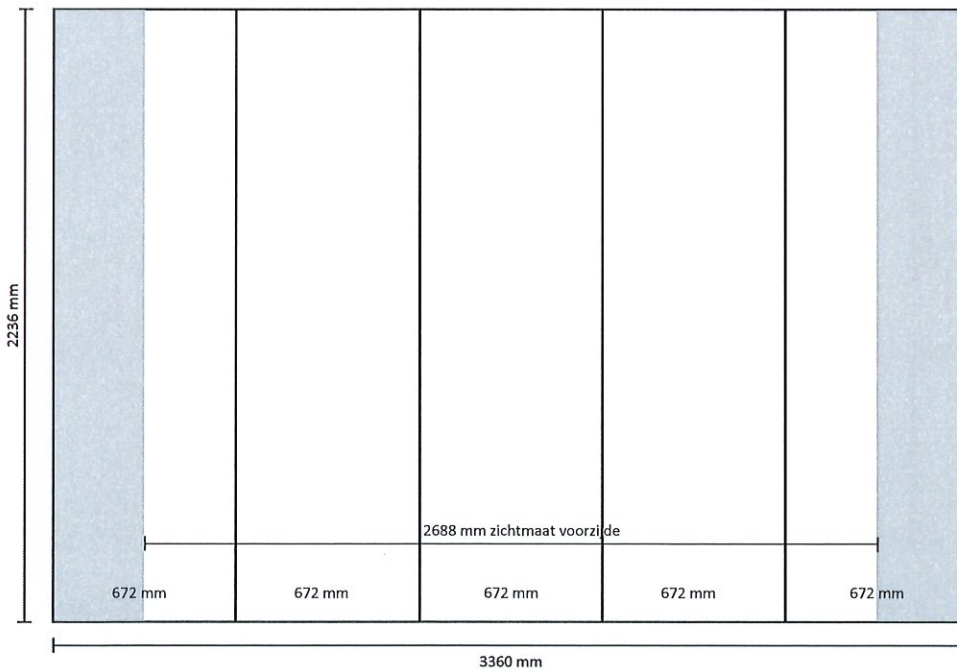

## Graphical specifications

Number of prints: 5  
Actual size of print: 672 \* 2236mm (W/H)  
Actual total size: 3360 \* 2236mm (W/H)

## Grafische specificaties

Aantal printbanen: 5  
Werkelijke grootte per printbaan: 672 \* 2236mm (B/H)  
Werkelijke totale grootte: 3360 \* 2236mm (B/H)

## Specifications graphiques

Nombre d'impressions: 5  
Taille réelle du visuel: 672 \* 2236mm (L/H)  
Taille réelle totale: 3360 \* 2236mm (L/H)