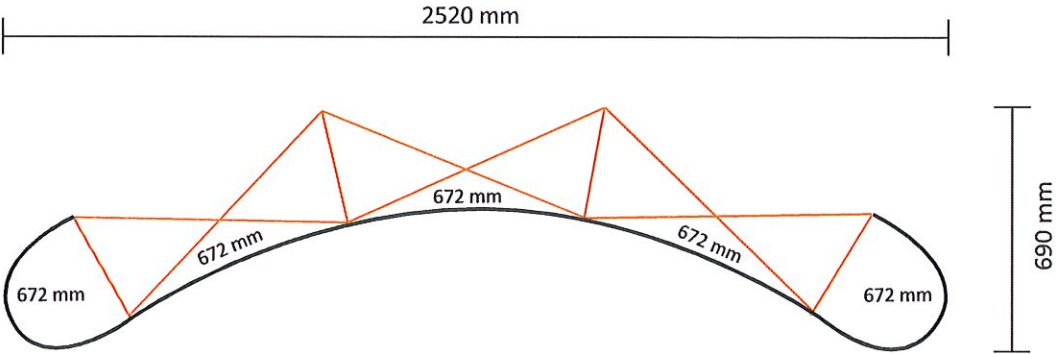

# Pop-Up Magnetic 3x3 Curved (PUM33C)

## Graphical specifications

Number of prints: 5  
Actual size of print: 672 \* 2236mm (W/H)  
Actual total size: 3360 \* 2236mm (W/H)

## Grafische specificaties

Aantal printbanen: 5  
Werkelijke grootte per printbaan: 672 \* 2236mm (B/H)  
Werkelijke totale grootte: 3360 \* 2236mm (B/H)

## Specifications graphiques

Nombre d'impressions: 5  
Taille réelle du visuel: 672 \* 2236mm (L/H)  
Taille réelle totale: 3360 \* 2236mm (L/H)