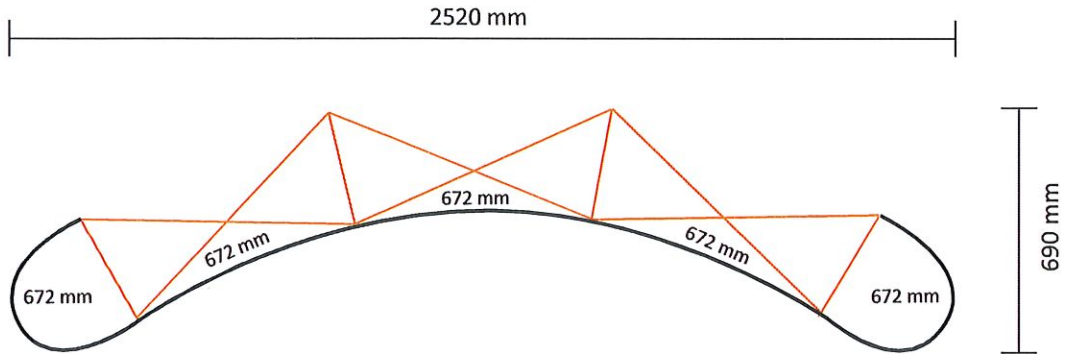

## Graphical specifications

Number of prints: 5  
Actual size of print: 672 \* 2236mm (W/H)  
Actual total size: 3360 \* 2236mm (W/H)

# Pop-Up Magnetic 3x3 Gebogen (PUM33C)

## Grafische specificaties

Aantal printbanen: 5  
Werkelijke grootte per printbaan: 672 \* 2236mm (B/H)  
Werkelijke totale grootte: 3360 \* 2236mm (B/H)

## Specifications graphiques

Nombre d'impressions: 5  
Taille réelle du visuel: 672 \* 2236mm (L/H)  
Taille réelle totale: 3360 \* 2236mm (L/H)